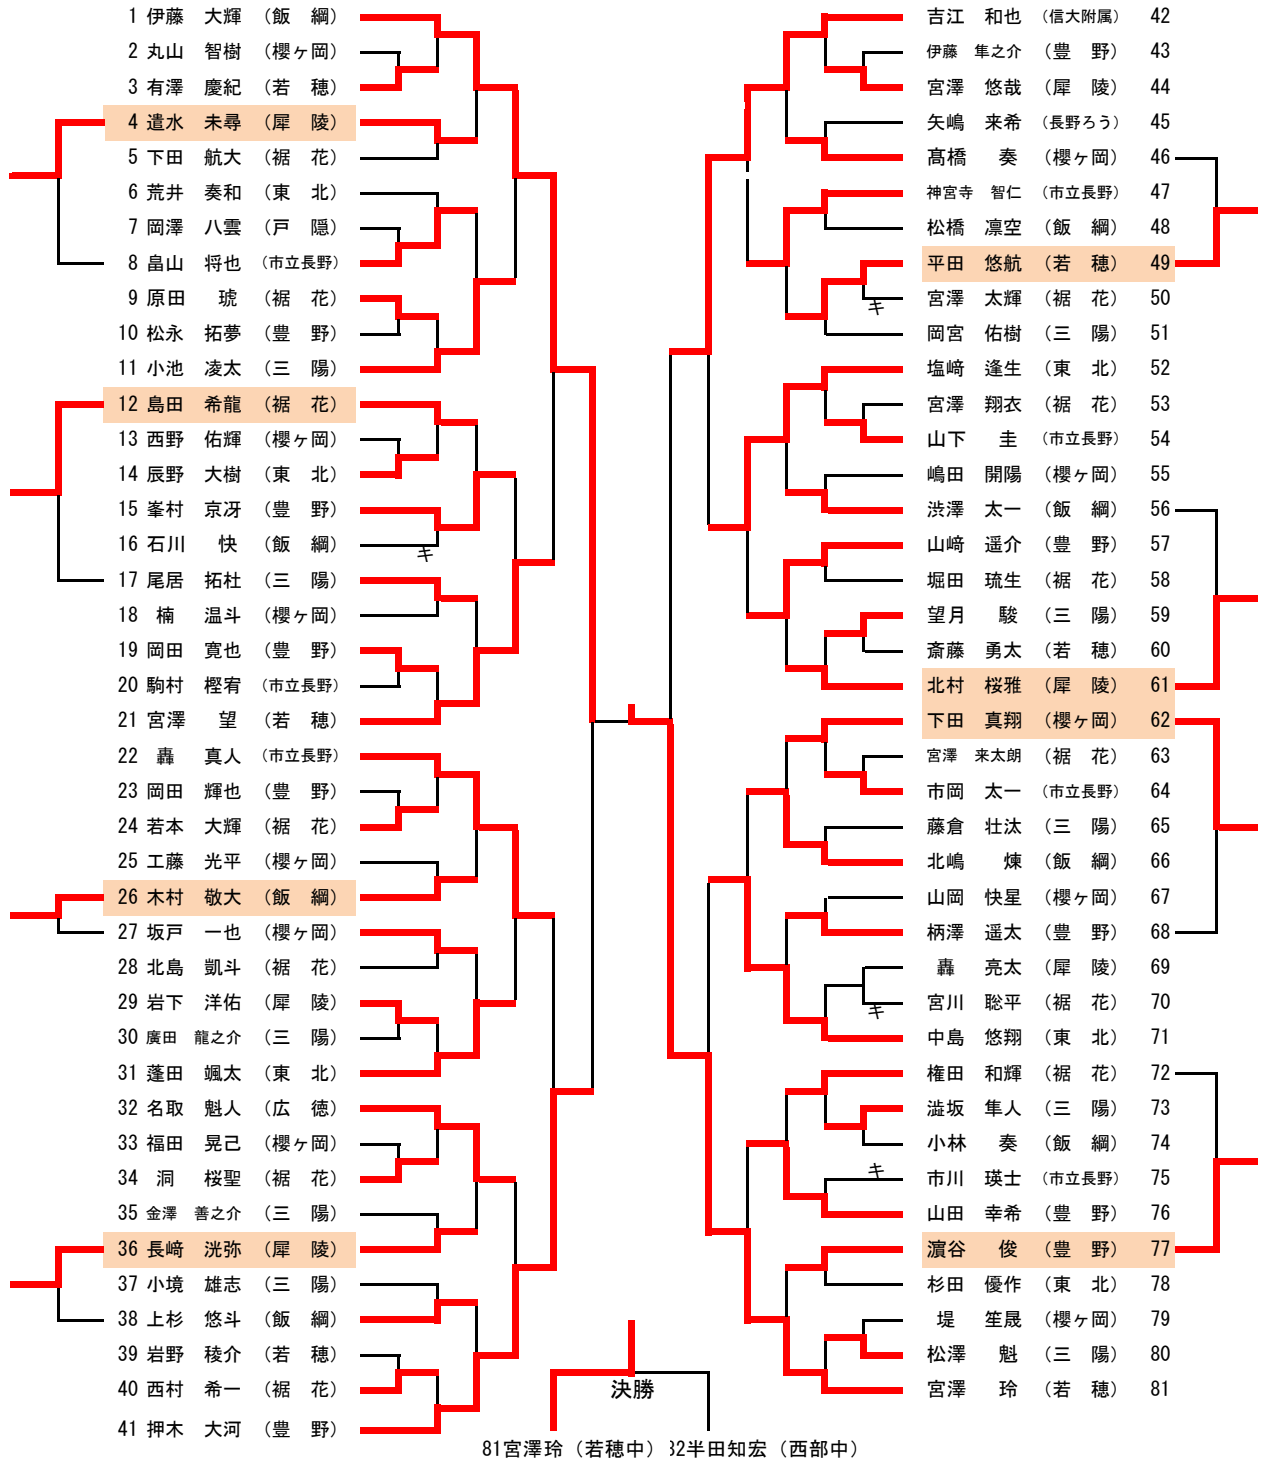

長野上水内中学校体育大会新人大会  
 令和2年10月31日  
 南長野運動公園体育館

男子シングルス (1)

- 1 伊藤 大輝 (飯 綱)
- 2 丸山 智樹 (櫻ヶ岡)
- 3 有澤 慶紀 (若 穂)
- 4 遣水 未尋 (犀 陵)
- 5 下田 航大 (裾 花)
- 6 荒井 奏和 (東 北)
- 7 岡澤 八雲 (戸 隠)
- 8 畠山 将也 (市立長野)
- 9 原田 琥 (裾 花)
- 10 松永 拓夢 (豊 野)
- 11 小池 凌太 (三 陽)
- 12 島田 希龍 (裾 花)
- 13 西野 佑輝 (櫻ヶ岡)
- 14 辰野 大樹 (東 北)
- 15 峯村 京牙 (豊 野)
- 16 石川 快 (飯 綱)
- 17 尾居 拓杜 (三 陽)
- 18 楠 温斗 (櫻ヶ岡)
- 19 岡田 寛也 (豊 野)
- 20 駒村 椋宥 (市立長野)
- 21 宮澤 望 (若 穂)
- 22 轟 真人 (市立長野)
- 23 岡田 輝也 (豊 野)
- 24 若本 大輝 (裾 花)
- 25 工藤 光平 (櫻ヶ岡)
- 26 木村 敬大 (飯 綱)
- 27 坂戸 一也 (櫻ヶ岡)
- 28 北島 凱斗 (裾 花)
- 29 岩下 洋佑 (犀 陵)
- 30 廣田 龍之介 (三 陽)
- 31 蓬田 颯太 (東 北)
- 32 名取 魁人 (広 徳)
- 33 福田 晃己 (櫻ヶ岡)
- 34 洞 桜聖 (裾 花)
- 35 金澤 善之介 (三 陽)
- 36 長崎 洸弥 (犀 陵)
- 37 小境 雄志 (三 陽)
- 38 上杉 悠斗 (飯 綱)
- 39 岩野 稜介 (若 穂)
- 40 西村 希一 (裾 花)
- 41 押木 大河 (豊 野)

- 42 吉江 和也 (信大附属)
- 43 伊藤 隼之介 (豊 野)
- 44 宮澤 悠哉 (犀 陵)
- 45 矢嶋 来希 (長野ろう)
- 46 高橋 奏 (櫻ヶ岡)
- 47 神宮寺 智仁 (市立長野)
- 48 松橋 凜空 (飯 綱)
- 49 平田 悠航 (若 穂)
- 50 宮澤 太輝 (裾 花)
- 51 岡宮 佑樹 (三 陽)
- 52 塩崎 逢生 (東 北)
- 53 宮澤 翔衣 (裾 花)
- 54 山下 圭 (市立長野)
- 55 嶋田 開陽 (櫻ヶ岡)
- 56 洪澤 太一 (飯 綱)
- 57 山崎 遥介 (豊 野)
- 58 堀田 琉生 (裾 花)
- 59 望月 駿 (三 陽)
- 60 斎藤 勇太 (若 穂)
- 61 北村 桜雅 (犀 陵)
- 62 下田 真翔 (櫻ヶ岡)
- 63 宮澤 来太郎 (裾 花)
- 64 市岡 太一 (市立長野)
- 65 藤倉 壮汰 (三 陽)
- 66 北嶋 煉 (飯 綱)
- 67 山岡 快星 (櫻ヶ岡)
- 68 柄澤 遥太 (豊 野)
- 69 轟 亮太 (犀 陵)
- 70 宮川 聡平 (裾 花)
- 71 中島 悠翔 (東 北)
- 72 権田 和輝 (裾 花)
- 73 澁坂 隼人 (三 陽)
- 74 小林 奏 (飯 綱)
- 75 市川 瑛士 (市立長野)
- 76 山田 幸希 (豊 野)
- 77 濱谷 俊 (豊 野)
- 78 杉田 優作 (東 北)
- 79 堤 笙晟 (櫻ヶ岡)
- 80 松澤 魁 (三 陽)
- 81 宮澤 玲 (若 穂)

## 男子シングルス (2)