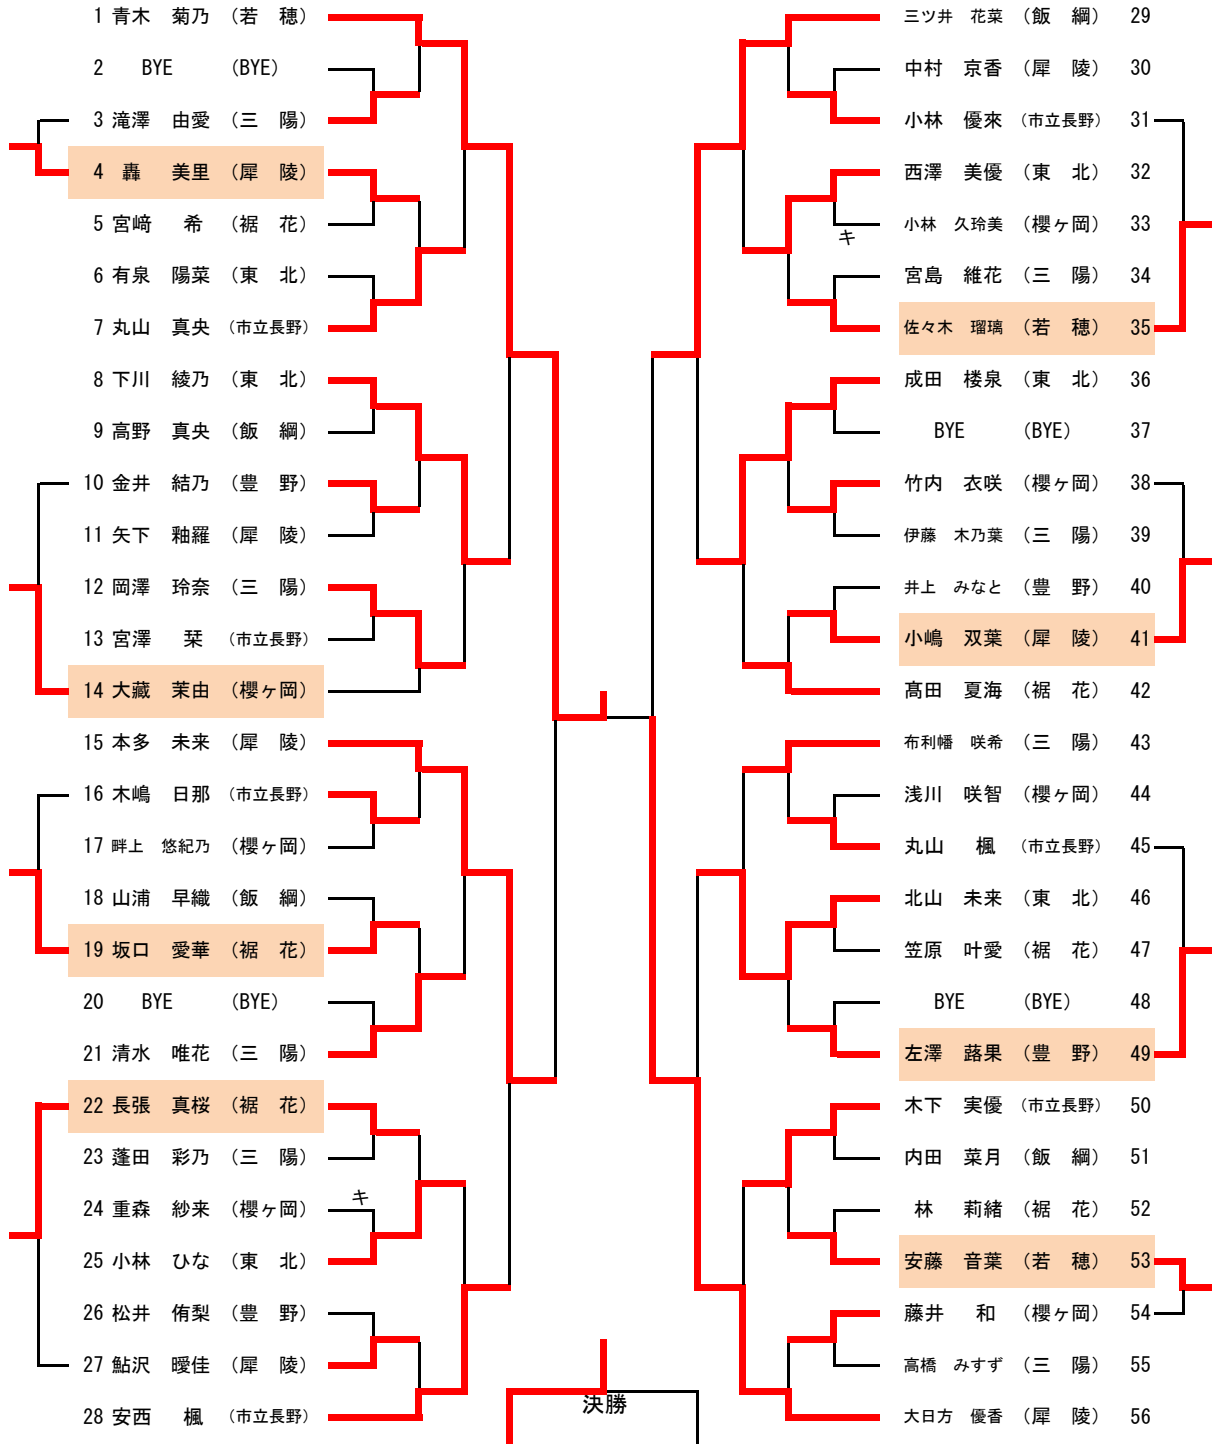

長野上水内中学校体育大会新人大会
令和2年10月31日
南長野運動公園体育館

女子シングルス (1)

1 青木菊乃 (若穂中) 84太田悠月 (東北中)

女子シングルス (2)

57 滝沢 優空 (若 穂)		剣持 千鶴 (裾 花) 85
58 金井 音来 (東 北)		唐澤 夏優 (犀 陵) 86
59 町田 愛姫 (飯 綱)		菅沢 凜 (市立長野) 87
60 矢嶋 結愛 (櫻ヶ岡)		和田 彩花 (三 陽) 88
61 吉田 理穂 (犀 陵)		梅澤 瑠和 (豊 野) 89
62 北島 桜子 (裾 花)		古澤 琴音 (櫻ヶ岡) 90
63 山口 遥羽 (市立長野)		西沢 佳穂 (東 北) 91
64 青木 優菜 (三 陽)		田村 玲奈 (若 穂) 92
65 BYE (BYE)		BYE (BYE) 93
66 高本 奈菜 (櫻ヶ岡)		濱口 藍羽 (市立長野) 94
67 寺島 有夏 (東 北)		庄子 結琳 (中 条) 95
68 平塚 未来 (市立長野)		羽室 ひな (飯 綱) 96
69 加藤 陽 (豊 野)		児玉 実優 (三 陽) 97
70 宮沢 梨音 (犀 陵)		小野 桃楓 (東 北) 98
71 萩原 瑞希 (豊 野)		芋川 理奈 (市立長野) 99
72 北沢 花楓 (三 陽)		栗原 ののか (犀 陵) 100
73 小林 もも (裾 花)		中村 由依 (豊 野) 101
74 保谷 京花 (犀 陵)		羽生田 葉 (東 北) 102
75 西澤 美空 (櫻ヶ岡)		小林 未来 (三 陽) 103
76 BYE (BYE)		田中 聖愛 (裾 花) 104
77 荒井 舞雛 (市立長野)		小林 夏希 (櫻ヶ岡) 105
78 速水 麦穂 (飯 綱)		飯田 さくら (飯 綱) 106
79 吉田 歩未 (櫻ヶ岡)		秋山 幸穂 (櫻ヶ岡) 107
80 山崎 莉緒 (市立長野)		今村 沙羅 (東 部) 108
81 宮下 叶愛 (裾 花)		竹内 琴星 (三 陽) 109
82 東方 音々 (若 穂)		町田 結奏 (裾 花) 110
83 新津 紗英 (三 陽)		小松崎 美楓 (市立長野) 111
84 太田 悠月 (東 北)	ランク決定	峰村 菜々子 (犀 陵) 112

56大日方優香 (犀陵中) 162峰村菜々子 (犀陵中)