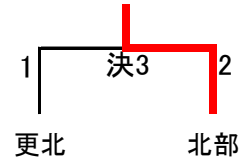

令和3年度 長野県中学校新人体育大会東北信地区大会 バドミントン競技 団体戦

男子団体 A②・③、B②～④は当日抽選

男子団体 予選Aリーグ

	戸倉 上山田	北部	中野平	勝敗	順位
戸倉 上山田		2-1 ○	2-1 ○	2勝0敗	1
北部	1-2 ×		2-1 ○	1勝1敗	2
中野平	1-2 ×	1-2 ×		0勝2敗	3

決勝トーナメント

男子団体 予選Bリーグ

	若穂	小布施	信州新町	更北	勝敗	順位
若穂		2-1 ○	3-0 ○	2-1 ○	3勝0敗	1
小布施	1-2 ×		3-0 ○	1-2 ×	1勝2敗	3
信州新町	0-3 ×	0-3 ×		0-3 ×	0勝3敗	4
更北	1-2 ×	2-1 ○	3-0 ○		2勝1敗	2

ランク決定戦

男子最終順位

1位 戸倉上山田 2位 若穂
3位 北部・更北

女子団体 A②・③、B②・③、C①～③は当日抽選

女子団体 予選Aリーグ

	戸倉 上山田	更北	常盤	勝敗	順位
戸倉 上山田		3-0 ○	2-1 ○	2勝0敗	1
更北	0-3 ×		1-2 ×	0勝2敗	3
常盤	1-2 ×	2-1 ○		1勝1敗	2

女子団体 1位リーグ

	戸倉 上山田	墨坂	北部	勝敗	順位
戸倉 上山田		3-0 ○	2-1 ○	2勝0敗	1
墨坂	0-3 ×		2-1 ○	1勝1敗	2
北部	1-2 ×	1-2 ×		0勝2敗	3