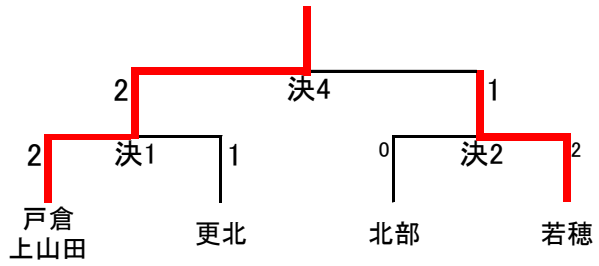

令和3年度 長野県中学校新人体育大会東北信地区大会 バドミントン競技 団体戦

男子団体 A②・③、B②～④は当日抽選

男子団体 予選Aリーグ

	戸倉 上山田	北部	中野平	勝敗	順位
戸倉 上山田		2-1 ○	2-1 ○	2勝0敗	1
北部	1-2 ×		2-1 ○	1勝1敗	2
中野平	1-2 ×	1-2 ×		0勝2敗	3

決勝トーナメント

男子団体 予選Bリーグ

	若穂	小布施	信州新町	更北	勝敗	順位
若穂		2-1 ○	3-0 ○	2-1 ○	3勝0敗	1
小布施	1-2 ×		3-0 ○	1-2 ×	1勝2敗	3
信州新町	0-3 ×	0-3 ×		0-3 ×	0勝3敗	4
更北	1-2 ×	2-1 ○	3-0 ○		2勝1敗	2

ランク決定戦

男子最終順位

1位 戸倉上山田 2位 若穂
3位 北部・更北

女子団体 A②・③、B②・③、C①～③は当日抽選

女子団体 予選Aリーグ

	戸倉 上山田	更北	常盤	勝敗	順位
戸倉 上山田		3-0 ○	2-1 ○	2勝0敗	1
更北	0-3 ×		1-2 ×	0勝2敗	3
常盤	1-2 ×	2-1 ○		1勝1敗	2

女子団体 1位リーグ

	戸倉 上山田	墨坂	北部	勝敗	順位
戸倉 上山田		3-0 ○	2-1 ○	2勝0敗	1
墨坂	0-3 ×		2-1 ○	1勝1敗	2
北部	1-2 ×	1-2 ×		0勝2敗	3