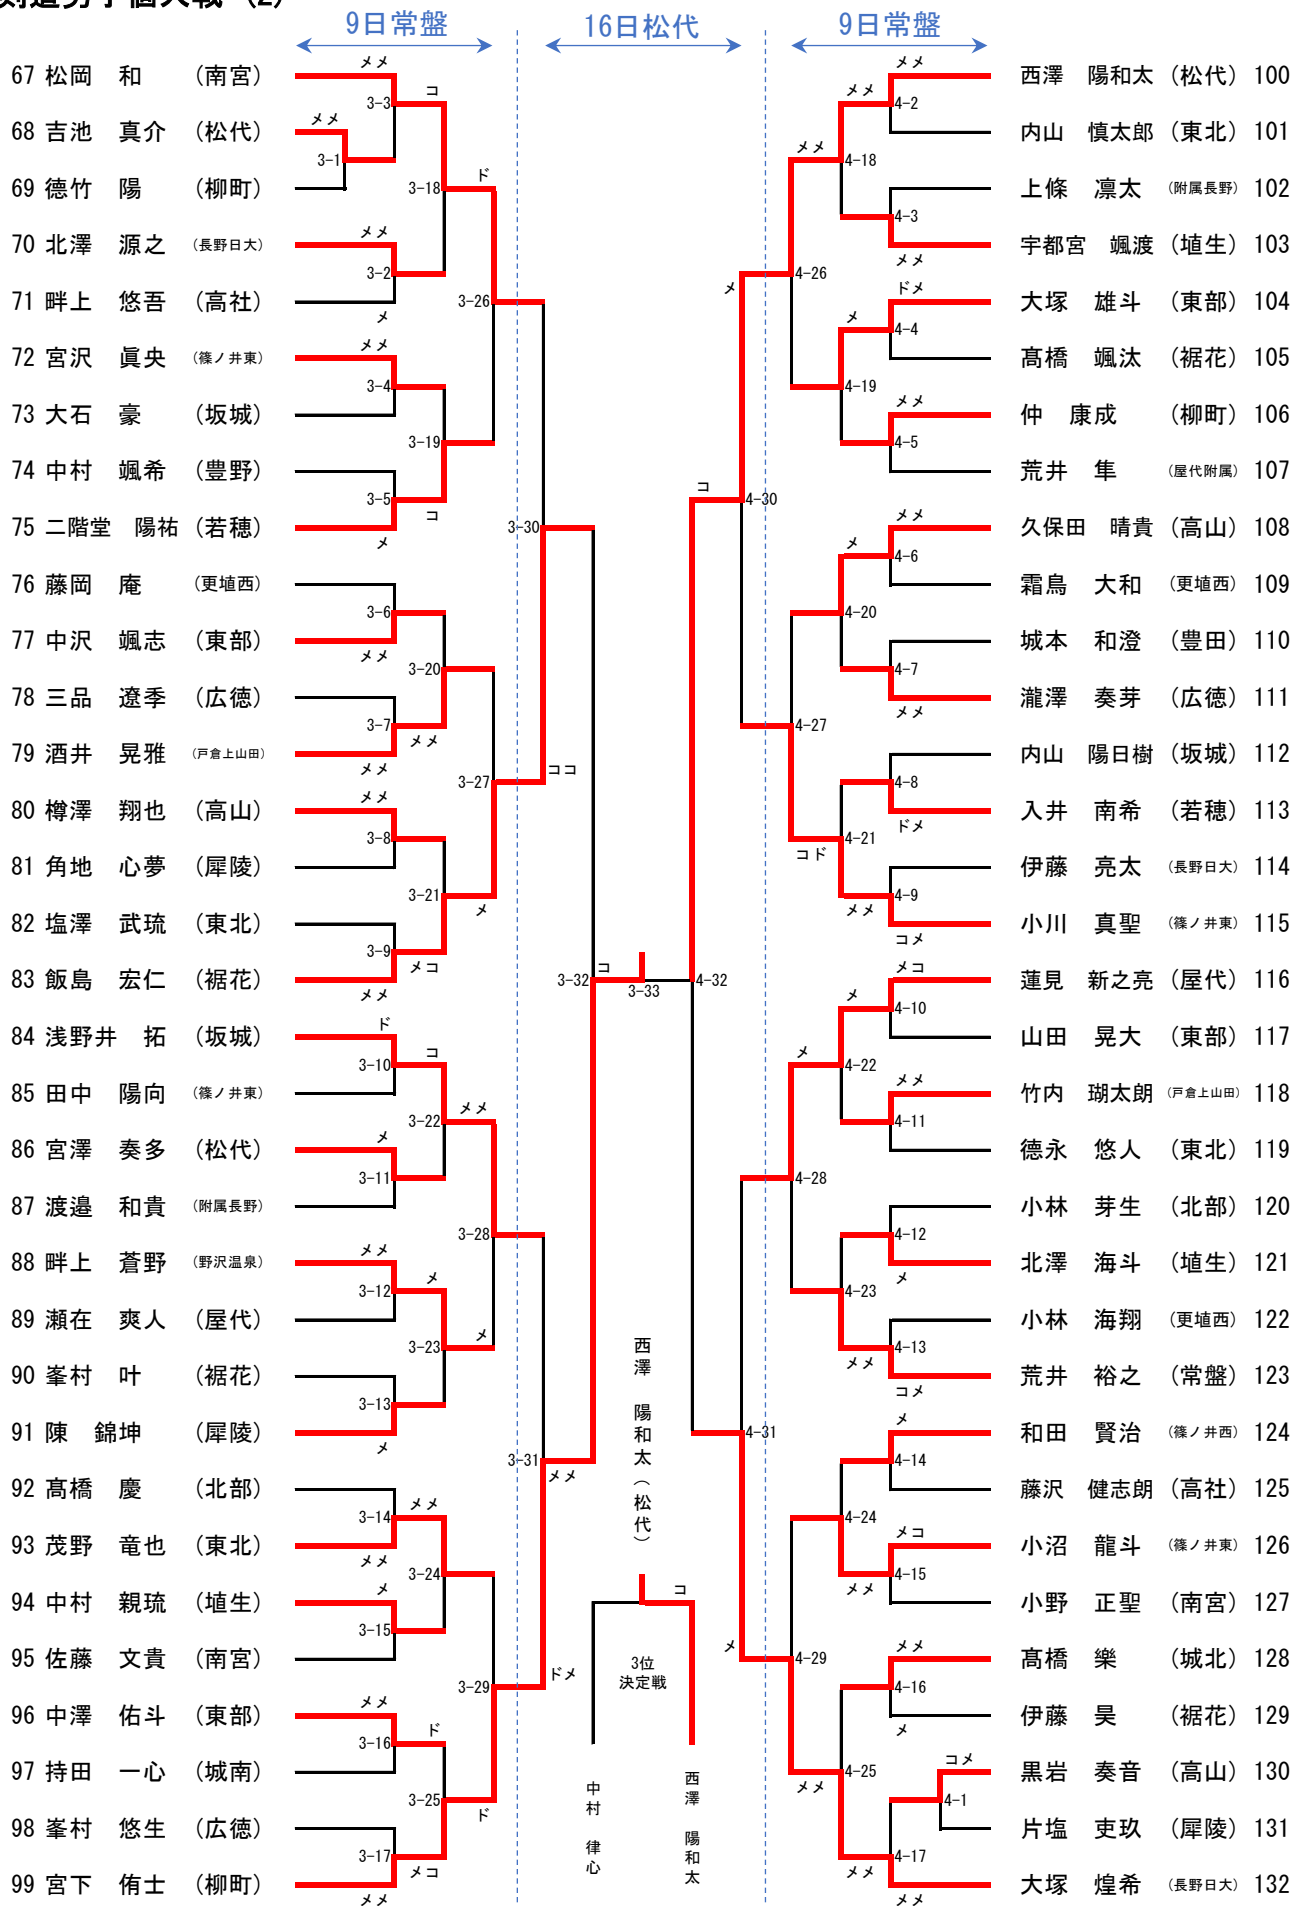

剣道男子個人戦 (1)

剣道男子個人戦 (2)

剣道女子個人戦

		9日常盤		16日松代		9日常盤			
1	横田 さと (松代)	メ	メ	メ	メ	メ	メ	小山 珠代 (松代)	51
2	竹田 凜音 (戸倉上山田)	メ	メ	メ	メ	メ	メ	森川 春紗 (埴生)	52
3	長田 結希奈 (広徳)	判定	メ	メ	メ	メ	メ	小柳 茉央 (川中島)	53
4	滝沢 真生 (篠ノ井西)	メ	メ	メ	メ	メ	メ	佐藤 礼華 (屋代)	54
5	下田 詩織 (南宮)	メ	メ	メ	メ	メ	メ	細川 実桜 (若穂)	55
6	足立 真依 (屋代)	メ	メ	メ	メ	メ	メ	上原 愛琉 (犀陵)	56
7	安孫子 遥希 (犀陵)	メ	メ	メ	メ	メ	メ	町田 愛華 (豊田)	57
8	西山 千尋 (川中島)	メ	メ	メ	メ	メ	メ	畑 衣咲 (柳町)	58
9	由井 柚羽 (更埴西)	メ	メ	メ	メ	メ	メ	柳沢 凜 (坂城)	59
10	待井 ひなの (篠ノ井東)	メ	メ	メ	メ	メ	メ	アダムソン ジャックリン様子 (更北)	60
11	松本 和香奈 (北部)	メ	メ	メ	メ	メ	メ	湯浅 瞳 (東部)	61
12	廉澤 彩世 (埴生)	メ	メ	メ	メ	メ	メ	中村 心春 (広徳)	62
13	嶋田 佑夏 (若穂)	メ	メ	メ	メ	メ	メ	佐藤 絢菜 (戸倉上山田)	63
14	宮下 果乃 (坂城)	メ	メ	メ	メ	メ	メ	金子 早穂 (篠ノ井東)	64
15	北澤 朋華 (更北)	判定	メ	メ	メ	メ	メ	伊藤 礼 (北部)	65
16	中田 光 (裾花)	メ	メ	メ	メ	メ	メ	丸山 蒼葉 (坂城)	66
17	松本 美弥 (更埴西)	メ	メ	メ	メ	メ	メ	福島 希心 (若穂)	67
18	和田 雪花 (柳町)	メ	メ	メ	メ	メ	メ	村田 杏梨 (屋代)	68
19	野治 愛子 (広徳)	メ	メ	メ	メ	メ	メ	多羅尾 あかり (附属長野)	69
20	小林 結乃 (篠ノ井東)	メ	メ	メ	メ	メ	メ	酒井 春佳 (川中島)	70
21	神田 玲那 (埴生)	メ	メ	メ	メ	メ	メ	白石 ゆい (戸倉上山田)	71
22	堀込 彩矢 (川中島)	メ	メ	メ	メ	メ	メ	須田 千裕 (篠ノ井西)	72
23	望月 美優 (松代)	メ	メ	メ	メ	メ	メ	木ノ瀬 琴深 (更埴西)	73
24	土屋 実花 (南宮)	メ	メ	メ	メ	メ	メ	永井 凜 (松代)	74
25	佐藤 優海 (戸倉上山田)	メ	メ	メ	メ	メ	メ	竹本 由奈 (南宮)	75
26	水澤 亜純 (南宮)	メ	メ	メ	メ	メ	メ	中沢 円 (篠ノ井東)	76
27	新井 黎香 (坂城)	メ	メ	メ	メ	メ	メ	倉沢 音々羽 (埴生)	77
28	滝澤 美颯 (川中島)	メ	メ	メ	メ	メ	メ	藤巻 凜 (城南)	78
29	片岡 美月 (更北)	メ	メ	メ	メ	メ	メ	櫻井 美月 (坂城)	79
30	馬場 さくや (埴生)	メ	メ	メ	メ	メ	メ	山崎 心寧 (附属長野)	80
31	脇坂 真央 (若穂)	メ	メ	メ	メ	メ	メ	内山 美月 (裾花)	81
32	田中 ゆあ (犀陵)	メ	メ	メ	メ	メ	メ	藤田 乃亜 (豊野)	82
33	深谷 由美子 (附属長野)	メ	メ	メ	メ	メ	メ	増田 美優 (篠ノ井西)	83
34	井上 恭子 (城北)	メ	メ	メ	メ	メ	メ	永沢 菜緒 (高社)	84
35	深澤 葵 (屋代)	メ	メ	メ	メ	メ	メ	青山 冴蘭 (柳町)	85
36	山口 紗矢 (篠ノ井東)	メ	メ	メ	メ	メ	メ	上田 沙紀 (若穂)	86
37	竹内 茉幸 (松代)	メ	メ	メ	メ	メ	メ	小山 優芽 (戸倉上山田)	87
38	竹内 友紀恵 (柳町)	メ	メ	メ	メ	メ	メ	田端 優月 (南宮)	88
39	村山 凜音 (屋代)	判定	メ	メ	メ	メ	メ	石坂 璃咲 (柳町)	89
40	小坂 仁乃 (信濃小)	メ	メ	メ	メ	メ	メ	一由 和紗 (北部)	90
41	宮沢 来空 (戸倉上山田)	メ	メ	メ	メ	メ	メ	倉島 楓 (坂城)	91
42	久保 遥香 (川中島)	メ	メ	メ	メ	メ	メ	丸山 璃絆 (篠ノ井西)	92
43	荒井 咲優 (裾花)	メ	メ	メ	メ	メ	メ	塚田 瑛恋 (川中島)	93
44	山口 明莉 (篠ノ井西)	メ	メ	メ	メ	メ	メ	宮澤 結菜 (広徳)	94
45	福山 こころ (更埴西)	メ	メ	メ	メ	メ	メ	小宮山 鈴和 (屋代)	95
46	上野 結菜 (犀陵)	判定	メ	メ	メ	メ	メ	井上 さゆり (更埴西)	96
47	武田 悠希 (中野平)	メ	メ	メ	メ	メ	メ	荒井 詩乃 (犀陵)	97
48	小林 優奈 (北部)	メ	メ	メ	メ	メ	メ	利根川 めい (東北)	98
49	鹿野 あかり (広徳)	メ	メ	メ	メ	メ	メ	櫻井 和奏 (埴生)	99
50	近藤 美紀 (坂城)	メ	メ	メ	メ	メ	メ	若狭 茉弥 (松代)	100