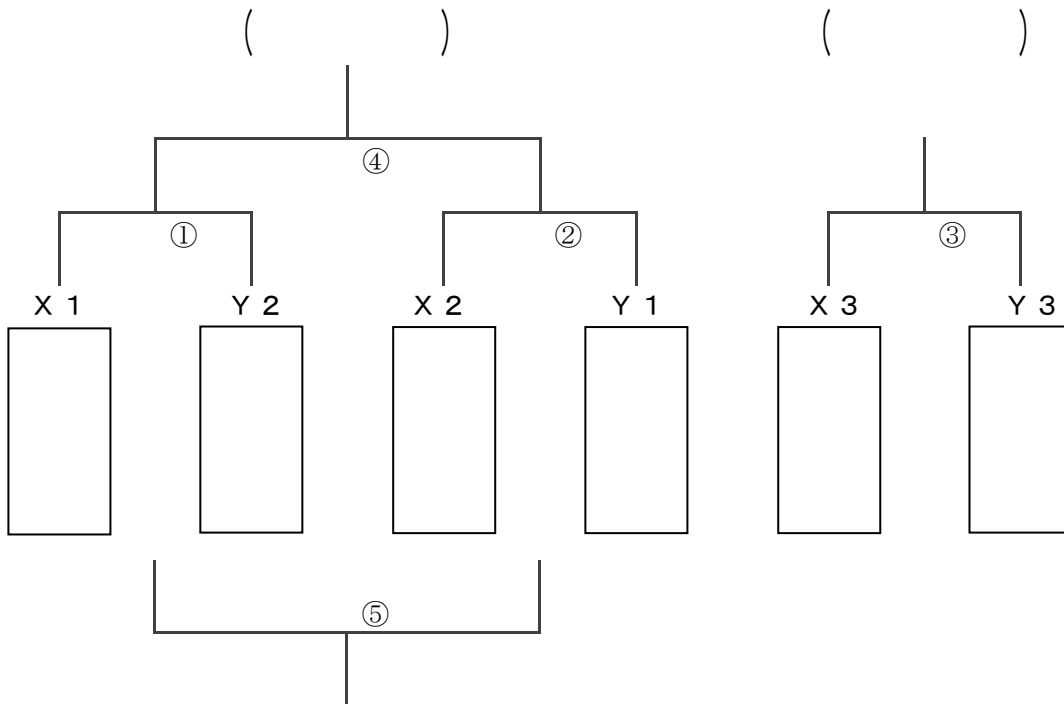

< 2次リーグ >

Xリーグ						勝 敗	試合得点	順位
1	A1		-	-	-	-	/	
2	B1	-		-	-	-	/	
3	C2	-	-		-	-	/	
4	D2	-	-	-		-	/	

Yリーグ						勝 敗	試合得点	順位
1	C1		-	-	-	-	/	
2	D1	-		-	-	-	/	
3	A2	-	-		-	-	/	
4	B2	-	-	-		-	/	

< 決勝トーナメント >

< 5, 6位決定戦 >