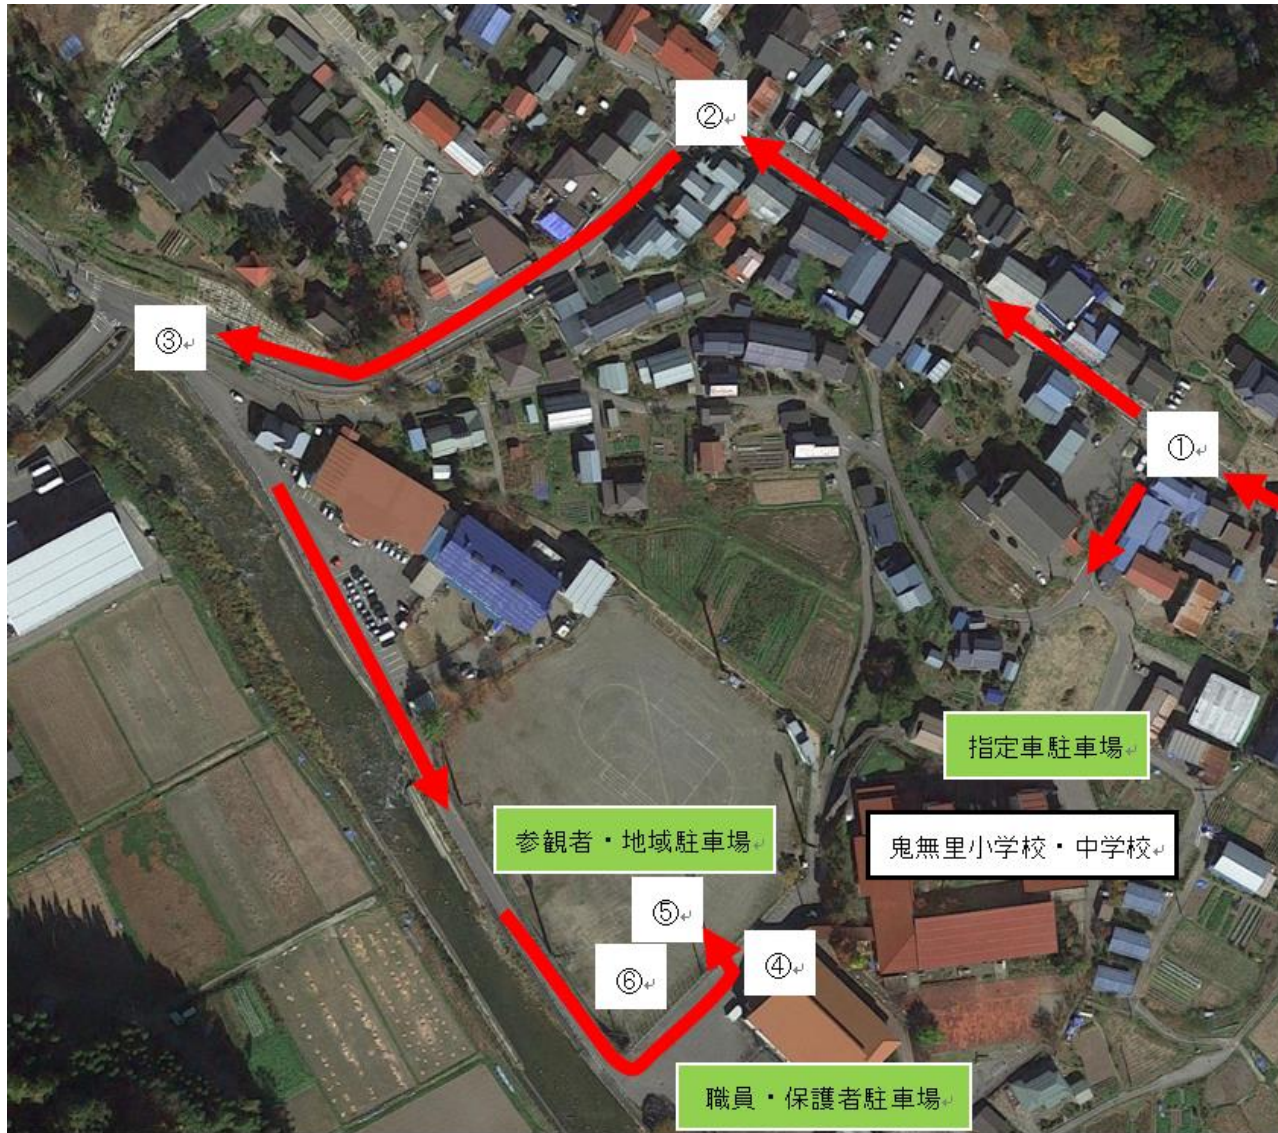

# 鬼無里小学校・中学校のご案内

県庁から鬼無里小学校・中学校まで約 20 km (約 30 分) となります。

○ご来賓の方・・・青色案内板 (鬼無里小学校 鬼無里中学校) を左折し昇降口横に駐車スペースがございます。

○ご参観の方・・・信号機「鬼無里」を左折し、裾花川沿いに進んで下さい。

尚、国道 406 号は道幅が狭く、カーブも多い道です。工事箇所もありますので、車でおいでの際は、十分お気を付けてご来校ください。

- ① 鬼無里駐在所前  
ご来賓の方は左折  
ご参観の方は直進
- ② 信号機「鬼無里」左折
- ③ 巖橋（いわおばし）前  
裾花川沿いに体育館方面に進む。
- ④ バス駐車エリア
- ⑤⑥参観者駐車場  
係の誘導にしたがってください。