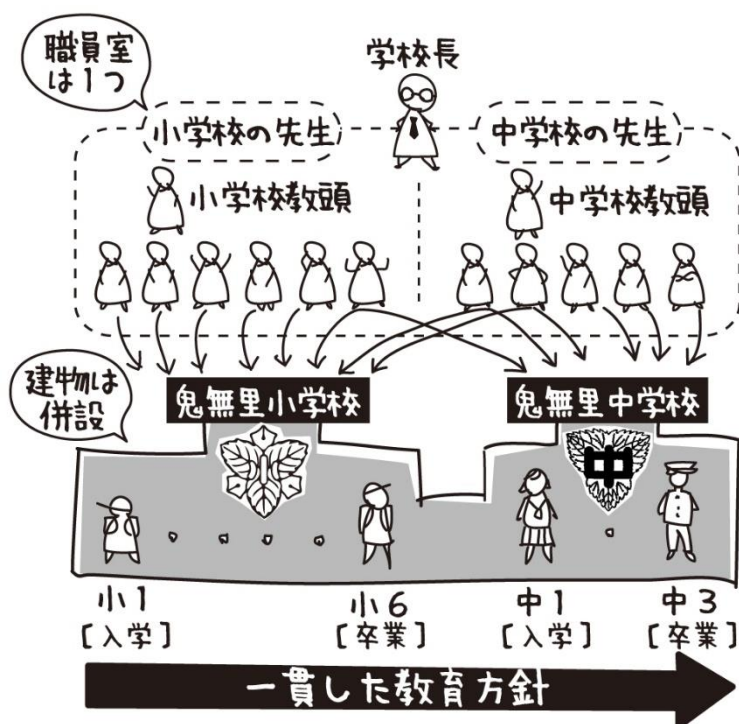

鬼無里小学校・中学校は「小中一貫教育」を行っています
鬼無里小学校・中学校ともに児童・生徒大募集中です

- ・小学校に中学校の先生が、中学校に小学校の先生が行って授業を行うなど小中の垣根なく、児童生徒全員を全職員で支援しています。
- ・小学校の授業とスムーズな連携ができるよう授業のスタイルを統一するようにしています。
- ・小中一緒の行事や集会を行うなどしています。
- ・9年間を見越して、つける力を明確にして学習を行っています。
- ・少人数をいかした学習や個に応じた学習もしています。

- ・長野市内に住所を有していて鬼無里中学校への通勤時間がおおむね1時間以内の生徒は、鬼無里中学校へ通うことができます。

※ 随時 生徒募集をしていますので、お気軽にお問い合わせください。