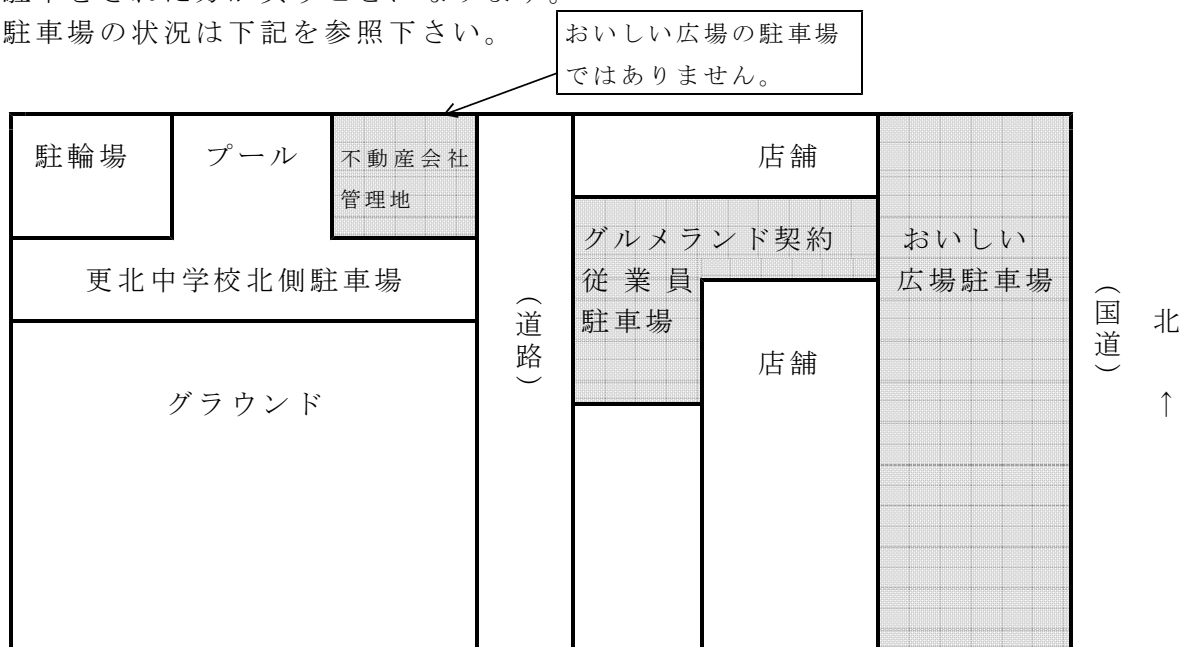

駐 車 場 に 関 わ る お 願 い

日頃より本校の教育活動にご理解とご協力をいただきありがとうございます。

さて、本校には駐車場が少ないため、近隣の駐車場への無断駐車により迷惑をかけることがあります。そこで、以下の点についてご理解いただき、マナーやルールを守っていただきますようお願いいたします。**決して、近隣の駐車場や路上への駐車はしないで下さい。**

1 おいしい広場について

- ①営業妨害につながる迷惑無断駐車はしないでください。
- ②更北中学校東側入口の北側（不動産会社管理地）及びおいしい広場の駐車場・従業員用駐車場は、本校の駐車場ではありませんので、絶対に駐車しないようにして下さい。（下図網掛部参照）
- ③本年度より、おいしい広場発行の「食事付き駐車券」は販売中止となりました。おいしい広場には、**無断中車を絶対にしない**ようにして下さい。
- ④無断駐車があった場合、10,000円の罰金がおいしい広場より課されます。また、無断駐車をした車については、学校としてレッカー移動をせざるを得ない場もありますので、ご理解ご協力をお願いします。なお、その際の費用負担は、無断駐車をされた方が負うことになります。
- ⑤駐車場の状況は下記を参照下さい。