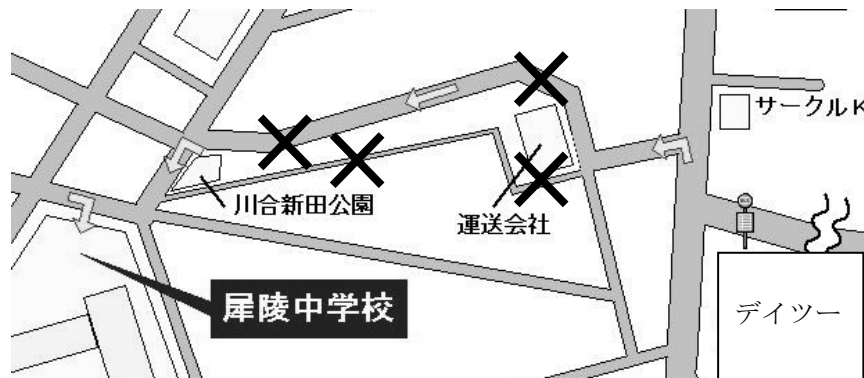

学校周辺の通学路の一部変更について

学校周辺の道路は狭く、登下校の際には大変混雑します。そこで、少しでも混雑を解消したり危険を回避するために学校近くの通学路を下記のように変更しました。ご承知ください。

- 1 登下校時の犀陵中学校校地への出入りは方面により以下のように区別します。
 - ① 大豆島方面（学校の東側から登校（下校）する生徒）：職員駐車場の出入口を使用
 - ② 芹田方面（学校の西側から登校（下校）する生徒）：これまで通り生徒玄関前の出入口使用
- 2 危険防止のため、サークル K の前の道路の横断は禁止であるので、そこから学校へ通じる、ユニバーサル観光の南北両側の道路は通行禁止（下図の×の道路）