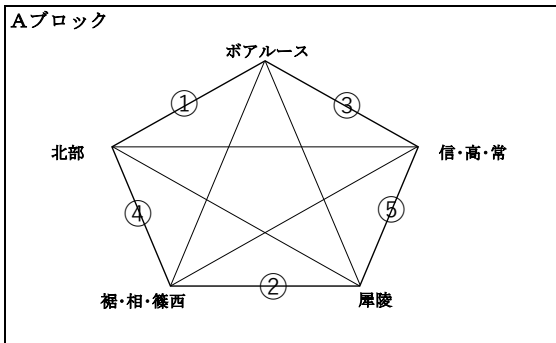

令和6年度 長野県中学校新人体育大会 北信地区大会（サッカー競技） 予選リーグ組み合わせ

1日目

会場：須坂北部グラウンド

2日目

会場：須坂北部グラウンド

会場：埴生中グラウンド

会場：埴生中グラウンド

会場：リバーフロントAB面

会場：リバーフロントBC面

会場：墨坂中グラウンド

会場：墨坂中グラウンド