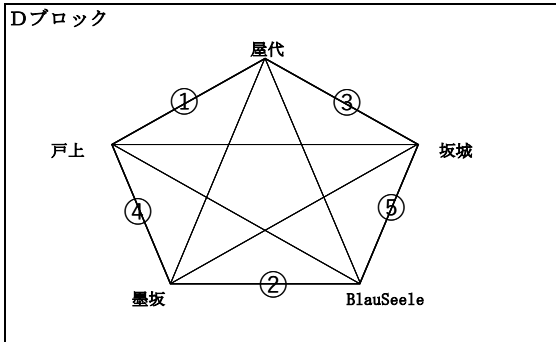

令和6年度 長野県中学校新人体育大会 北信地区大会（サッカー競技） 予選リーグ組み合わせ

1日目

会場：須坂北部グラウンド

2日目

会場：須坂北部グラウンド

会場：埴生中グラウンド

会場：埴生中グラウンド

会場：リバーフロントAB面

会場：リバーフロントBC面

会場：墨坂中グラウンド

会場：墨坂中グラウンド