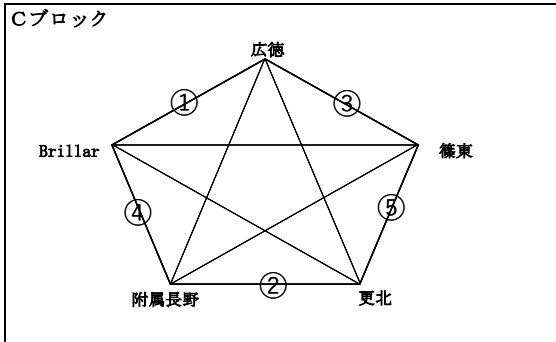

令和6年度 長野県中学校新人体育大会 北信地区大会（サッカー競技） 予選リーグ組み合わせ

1日目

会場：須坂北部グラウンド

2日目

会場：須坂北部グラウンド

会場：埴生中グラウンド

会場：埴生中グラウンド

会場：リバーフロントAB面

会場：リバーフロントBC面

会場：墨坂中グラウンド

会場：墨坂中グラウンド