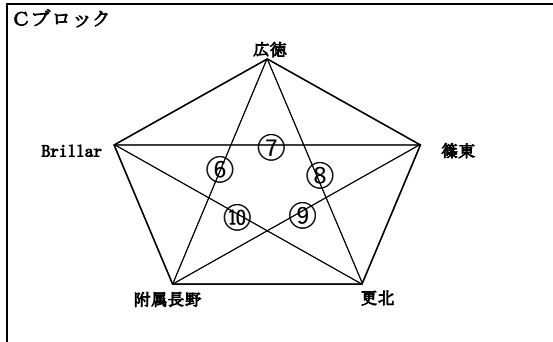

令和6年度 長野県中学校新人体育大会 北信地区大会（サッカー競技） 予選リーグ組み合わせ

1日目

会場：須坂北部グラウンド

2日目

会場：須坂北部グラウンド

会場：埴生中グラウンド

会場：埴生中グラウンド

会場：リバーフロントAB面

会場：リバーフロントBC面

会場：墨坂中グラウンド

会場：墨坂中グラウンド