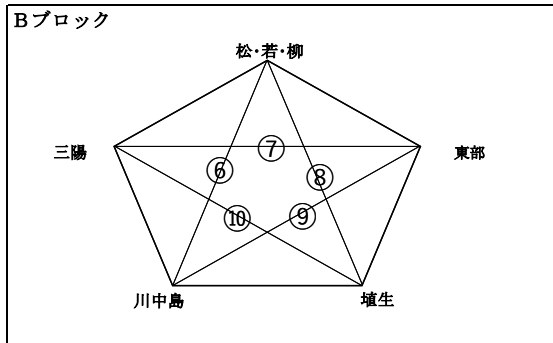

令和6年度 長野県中学校新人体育大会 北信地区大会（サッカー競技） 予選リーグ組み合わせ

1日目

会場：須坂北部グラウンド

2日目

会場：須坂北部グラウンド

会場：埴生中グラウンド

会場：埴生中グラウンド

会場：リバーフロントAB面

会場：リバーフロントBC面

会場：墨坂中グラウンド

会場：墨坂中グラウンド