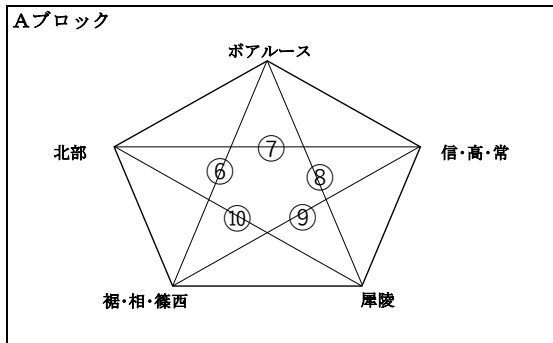

令和6年度 長野県中学校新人体育大会 北信地区大会（サッカー競技） 予選リーグ組み合わせ

1日目

会場：須坂北部グラウンド

2日目

会場：須坂北部グラウンド

会場：埴生中グラウンド

会場：埴生中グラウンド

会場：リバーフロントAB面

会場：リバーフロントBC面

会場：墨坂中グラウンド

会場：墨坂中グラウンド