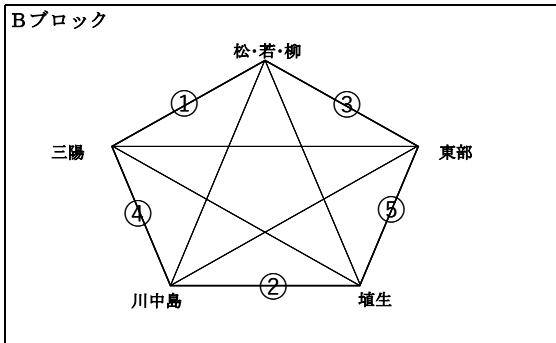

令和6年度 長野県中学校新人体育大会 北信地区大会（サッカー競技） 予選リーグ組み合わせ

1日目

会場：須坂北部グラウンド

2日目

会場：須坂北部グラウンド

会場：埴生中グラウンド

会場：埴生中グラウンド

会場：リバーフロントAB面

会場：リバーフロントBC面

会場：墨坂中グラウンド

会場：墨坂中グラウンド