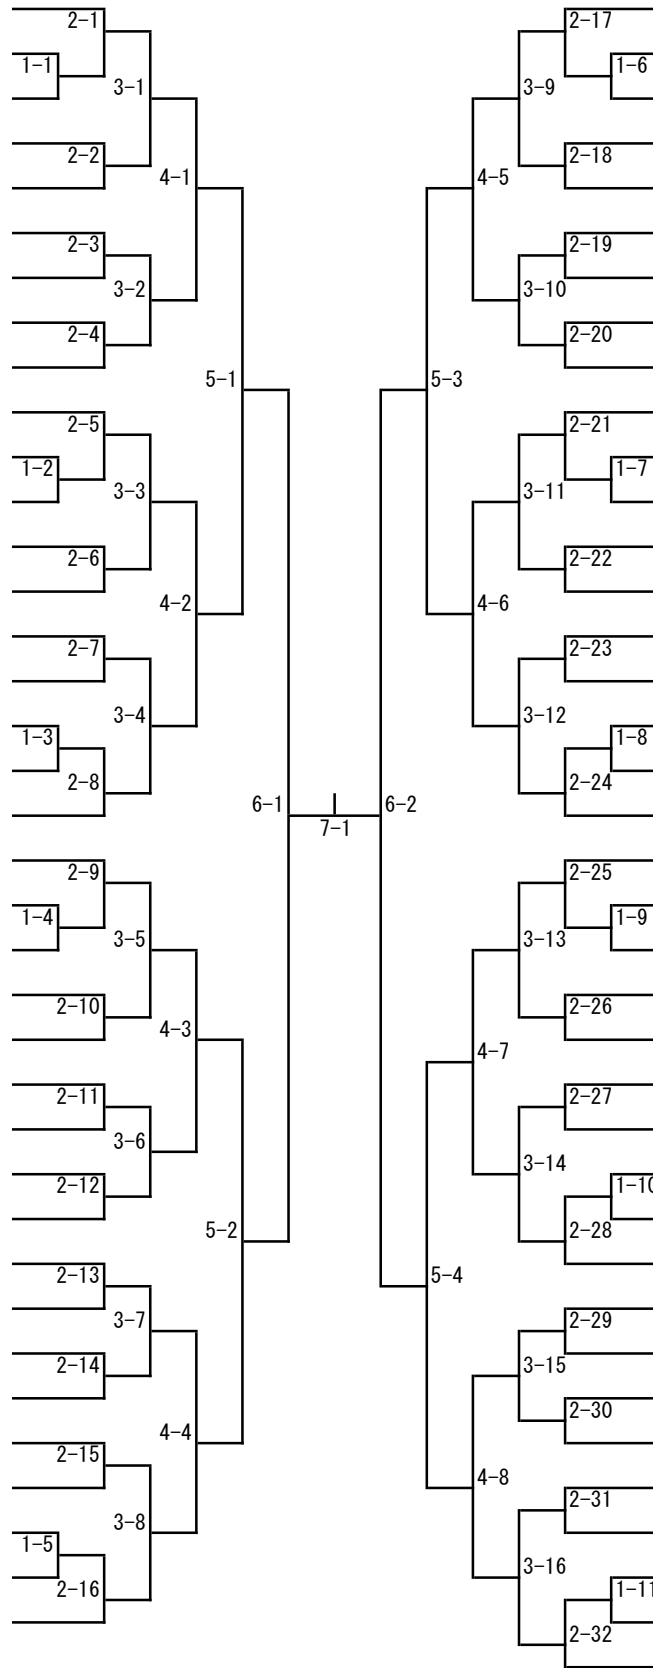

男子シングルス

- 1 木村 祐誠 (城南)
- 2 小松 健 (南宮)
- 3 小林 煌紀 (山ノ内)
- 4 西澤 空海 (木島平)
- 5 福嶋 一佐 (中野平)
- 6 小林 海翔 (高社)
- 7 宮崎 翔伍 (城南)
- 8 浦野 流作 (南宮)
- 9 松永 徠威 (城北)
- 10 徳竹 奏太 (南宮)
- 11 高野 航輔 (豊田)
- 12 霜鳥 光太 (高社)
- 13 鈴木 碧仁 (南宮)
- 14 近藤 碧都 (城南)
- 15 相馬 民生 (高社)
- 16 松本 昂大 (城南)
- 17 阿部 夏輝 (南宮)
- 18 市川 翔大 (中野平)
- 19 水上 裕登 (木島平)
- 20 滝澤 歩 (城北)
- 21 上原 蒼司 (南宮)
- 22 高藤 颯斗 (木島平)
- 23 仲條 泰正 (南宮)
- 24 木幡 晴 (城南)
- 25 関 晴一郎 (山ノ内)
- 26 関口 遥介 (高社)
- 27 坂本 星弦 (南宮)
- 28 金井 建人 (中野平)
- 29 清野 颯斗 (豊田)
- 30 元山 煌基 (城南)
- 31 風間 玲良 (高社)
- 32 畔上 至音 (南宮)
- 33 米田 遥翔 (中野平)
- 34 武田 竜樹 (南宮)
- 35 中山 朋哉 (城南)
- 36 佐藤 蓮音 (南宮)
- 37 三井 海永 (高社)

- 錦織 悠希 (中野平) 38
- 大越 修 (南宮) 39
- 佐藤 湊 (城南) 40
- 川口 勝生 (南宮) 41
- 清水 陽光 (山ノ内) 42
- 黒崎 幹太 (南宮) 43
- 栗山 拓虎 (城北) 44
- 高橋 紘亘 (高社) 45
- 小林 奎仁 (木島平) 46
- 小林 智希 (城南) 47
- 山岸 陸人 (南宮) 48
- 養田 颯真 (高社) 49
- 原田 柊佑 (南宮) 50
- 佐藤 蒼月 (中野平) 51
- 勝山 桜汰 (木島平) 52
- 水川 颯太 (南宮) 53
- 李 雨森 (城南) 54
- 福住 栄人 (高社) 55
- 太田 滉士朗 (山ノ内) 56
- 長澤 周峰 (豊田) 57
- 小林 龍迦 (南宮) 58
- 篠原 孝生 (高社) 59
- 畔上 大成 (山ノ内) 60
- 正木 優梧 (城南) 61
- 篠原 諒 (中野平) 62
- 深田 怜弦 (城南) 63
- 徳竹 巧真 (高社) 64
- 白川 真大 (木島平) 65
- 柴本 優人 (南宮) 66
- 安田 翔映 (高社) 67
- 北沢 永佑 (中野平) 68
- 斎藤 暖和 (城南) 69
- 酒井 夢翔 (南宮) 70
- 松澤 龍士郎 (城南) 71
- 武田 斗逢 (南宮) 72
- 西山 怜 (高社) 73
- 角田 悠琉 (木島平) 74
- 徳竹真之介 (南宮) 75