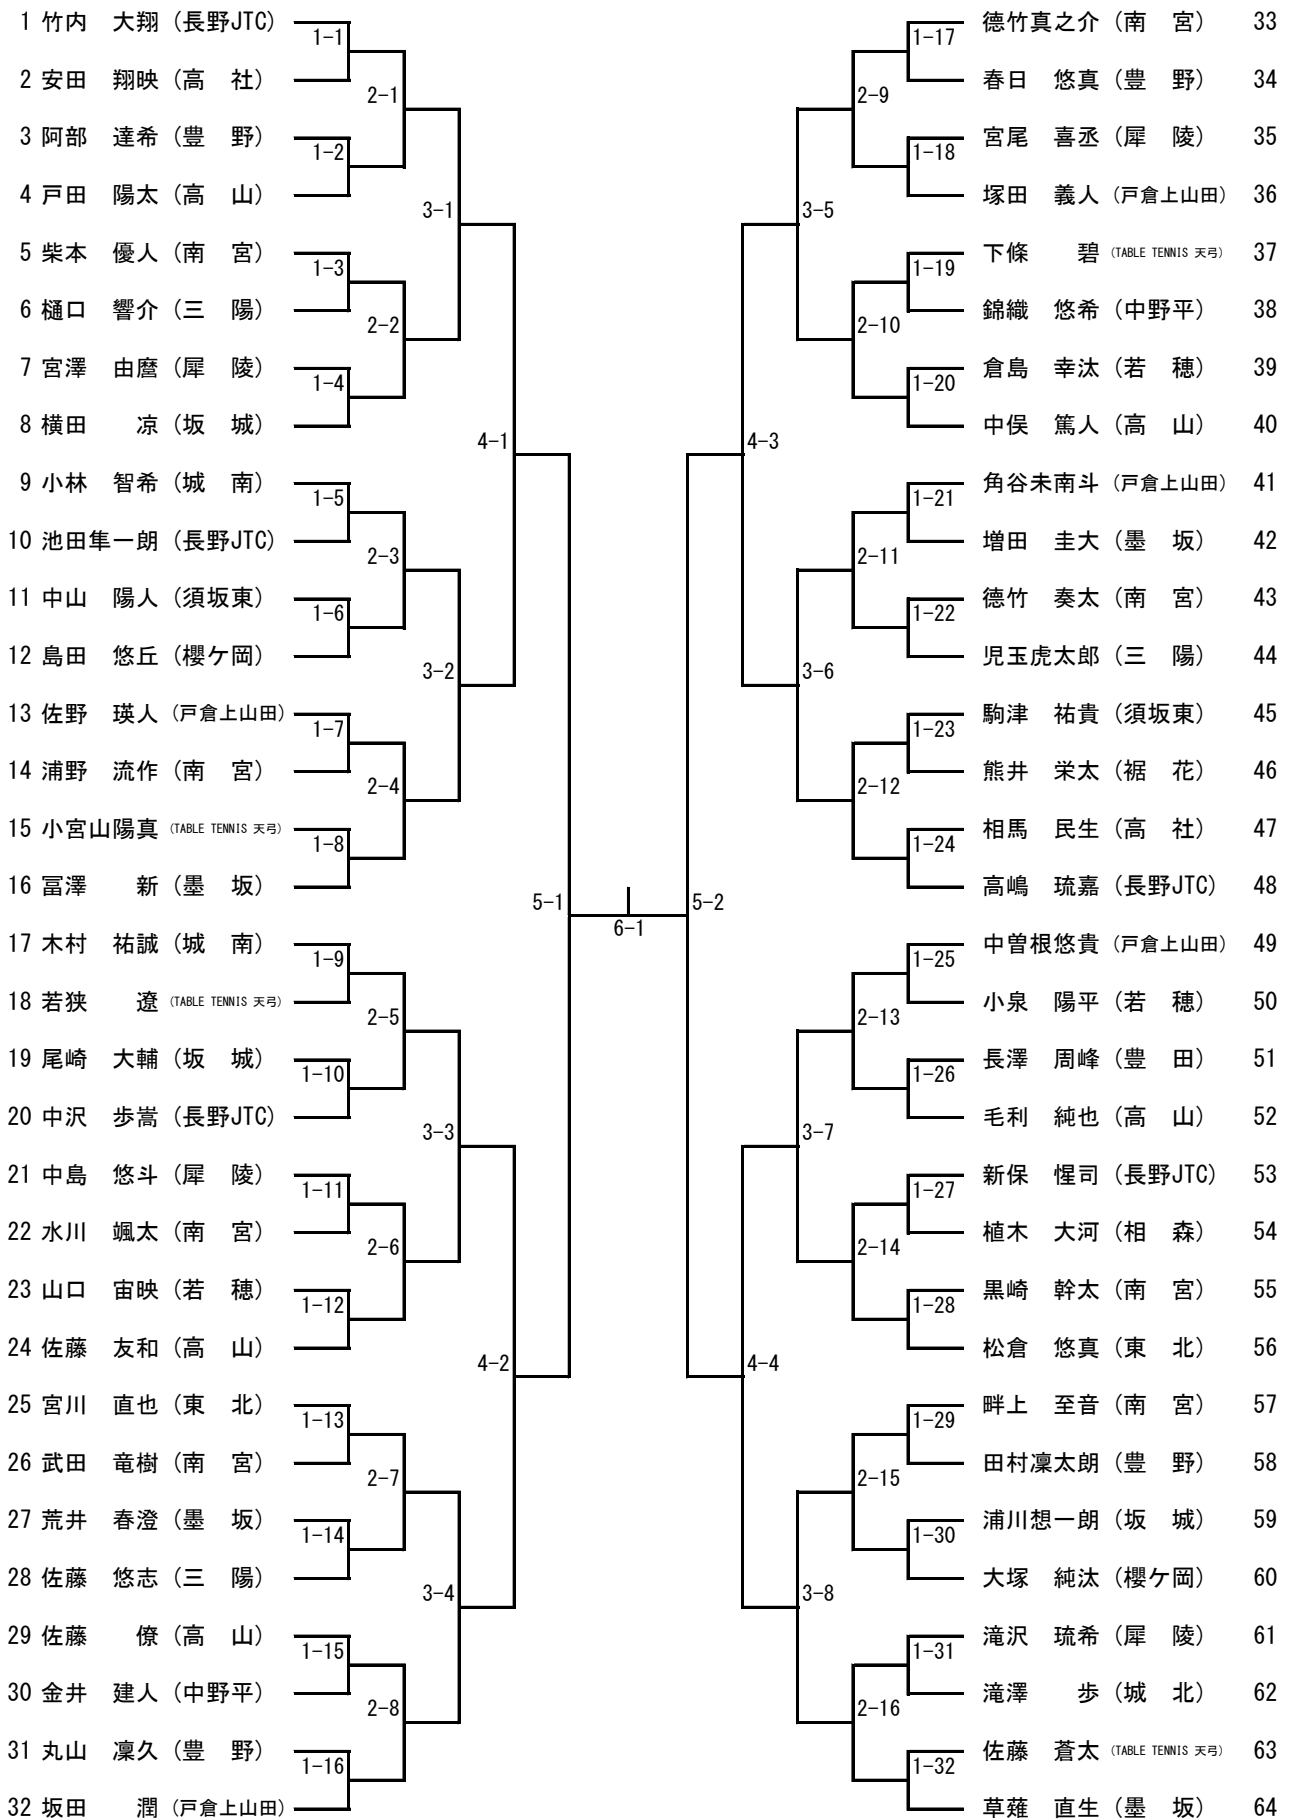

男子シングルス

女子シングルス

1 川嶋 梨愛 (長野日大)	1-1					1-17	山崎 ちか (坂 城)	33
2 武内 彩心 (中野平)		2-1					中山 菜月 (南 宮)	34
3 徳永 叶翔 (墨 坂)	1-2					1-18	森田 心桜 (墨 坂)	35
4 下田あんり (長野JTC)			3-1				金子 明愛 (犀 陵)	36
5 塚田 樹奈 (坂 城)	1-3					1-19	池田 心音 (中野平)	37
6 小林香里奈 (三 陽)		2-2				2-10	平澤 日和 (櫻ヶ岡)	38
7 東川 伊織 (犀 陵)	1-4					1-20	松生 藍 (裾 花)	39
8 傳田 未緒 (豊 田)			4-1				村石 葵 (相 森)	40
9 山岸 優里 (相 森)	1-5					1-21	田中 美帆 (長野ラージヒルズ)	41
10 原 望華 (飯 綱)		2-3				2-11	中島菜々香 (城 北)	42
11 畔上 遥 (櫻ヶ岡)	1-6					1-22	佐藤 小夏 (東 北)	43
12 松村ひかり (城 北)			3-2				小林 千華 (屋代附属)	44
13 上野 優 (若 穂)	1-7					1-23	牧 はるか (墨 坂)	45
14 酒井 南 (高 社)		2-4				2-12	佐藤 舞依 (飯 綱)	46
15 小林 奈々 (墨 坂)	1-8					1-24	伊藤 虹香 (三 陽)	47
16 藤原 純香 (坂 城)			5-1		5-2		大島 杏菜 (中野平)	48
17 仁科 文伽 (相 森)	1-9			6-1		1-25	丸山 涼香 (犀 陵)	49
18 宮本 莉子 (飯 綱)		2-5				2-13	徳永 由希 (高 社)	50
19 宮崎 咲良 (三 陽)	1-10					1-26	野田 佳鈴 (戸倉上山田)	51
20 宮崎 春佳 (山ノ内)			3-3				轟 実久 (櫻ヶ岡)	52
21 小林 美月 (墨 坂)	1-11					1-27	寺沢 優那 (相 森)	53
22 高橋 美々 (中野平)		2-6				2-14	峰村 千咲 (長野JTC)	54
23 北沢 夏希 (東 北)	1-12					1-28	原 愛実 (三 陽)	55
24 小林 結菜 (坂 城)			4-2				林 優里奈 (城 北)	56
25 小川 花 (豊 野)	1-13					1-29	山岸 華穂 (屋代附属)	57
26 沼田 冬華 (城 北)		2-7				2-15	栗林 夏菜 (山ノ内)	58
27 清水 美優 (犀 陵)	1-14					1-30	傳田 詩菜 (裾 花)	59
28 森山 紗望 (墨 坂)			3-4				堀内 妙珠 (墨 坂)	60
29 宮下 実歩 (坂 城)	1-15					1-31	伊藤菜々子 (三 陽)	61
30 高橋 りん (櫻ヶ岡)		2-8				2-16	藤沢 桃香 (中野平)	62
31 塩入 優蘭 (裾 花)	1-16					1-32	西澤 歩禾 (若 穂)	63
32 有賀 瞳子 (中野平)							塩野谷心暖 (BRA)	64