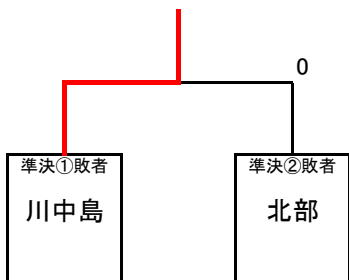

【男子予選リーグ】

Aリーグ		1	2	3	勝	負	順位
1	川中島	—	③	②	2	0	1
2	篠ノ井西	0	—	0	0	2	3
3	北部	1	③	—	1	1	2

Bリーグ		1	2	3	勝	負	順位
1	三陽	—	1	②	1	1	2
2	東部	②	—	1	1	1	1
3	附属長野	1	②	—	1	1	3

得失ゲーム
 直接対決の結果による
 +1
 +1
 -2

Cリーグ		1	2	3	勝	負	順位
1	西部	—	③	③	2	0	1
2	坂城	0	—	1	0	2	3
3	櫻ヶ岡	0	②	—	1	1	2

Dリーグ		1	2	3	勝	負	順位
1	裾花	—	③	③	2	0	1
2	犀陵	0	—	1	0	2	3
3	飯綱	0	②	—	1	1	2

Eリーグ		1	2	3	勝	負	順位
1	南宮	—	③	③	2	0	1
2	柳町	0	—	②	1	1	2
3	戸倉上山田	0	1	—	0	2	3

Fリーグ		1	2	3	4	勝	負	順位
1	相森	—	②	②	1	2	1	2
2	信濃小	1	—	1	0	0	3	4
3	若穂	1	②	—	1	1	2	3
4	墨坂	②	③	②	—	3	0	1

【男子決勝トーナメント】

3位決定戦

5位決定戦

【女子予選リーグ】

Aリーグ		1	2	3	勝	負	順位
1	三陽		③	③	2	0	1
2	屋代	0		0	0	2	3
3	信濃小	0	③		1	1	2

Bリーグ		1	2	3	4	勝	負	順位	得失ゲーム
1	櫻ヶ岡		③	②	1	2	1	3	-4
2	更北	0		0	0	0	3	4	
3	若穂	1	③		②	2	1	2	-1
4	東部	②	③	1		2	1	1	+5