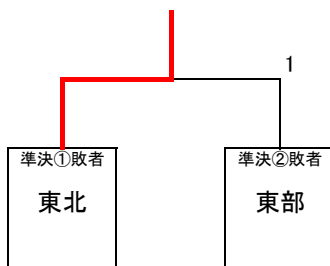

【男子決勝トーナメント】

3位決定戦

5位決定戦

【女子予選リーグ】

Aリーグ		1	2	3	勝	負	順位
1	三陽		③	③	2	0	1
2	屋代	0		0	0	2	3
3	信濃小	0	③		1	1	2

Bリーグ		1	2	3	4	勝	負	順位	得失ゲーム
1	櫻ヶ岡		③	②	1	2	1	3	-4
2	更北	0		0	0	0	3	4	
3	若穂	1	③		②	2	1	2	-1
4	東部	②	③	1		2	1	1	+5

Cリーグ		1	2	3	4	勝	負	順位
1	北部		③	③	③	3	0	1
2	西部	0		0	0	0	3	4
3	戸倉上山田	0	③		②	2	1	2
4	篠ノ井西	0	③	1		1	2	3

Dリーグ		1	2	3	4	勝	負	順位
1	東北		③	③	③	3	0	1
2	更埴西	0		0	0	0	3	4
3	犀陵	0	③		②	2	1	2
4	松代	0	③	1		1	2	3

Eリーグ		1	2	3	4	勝	負	順位
1	南宮		③	1	②	2	1	2
2	裾花	0		0	1	0	3	4
3	川中島	②	③		③	3	0	1
4	坂城	1	②	0		1	2	3

Fリーグ		1	2	3	4	勝	負	順位	得失ゲーム
1	柳町		③	③	③	3	0	1	
2	附属長野	0		②	1	1	2	3	+2
3	広徳	0	1		②	1	2	4	-4
4	相森	0	②	1		1	2	2	+2

直接対決の結果による

【女子決勝トーナメント】

3位決定戦

5位決定戦