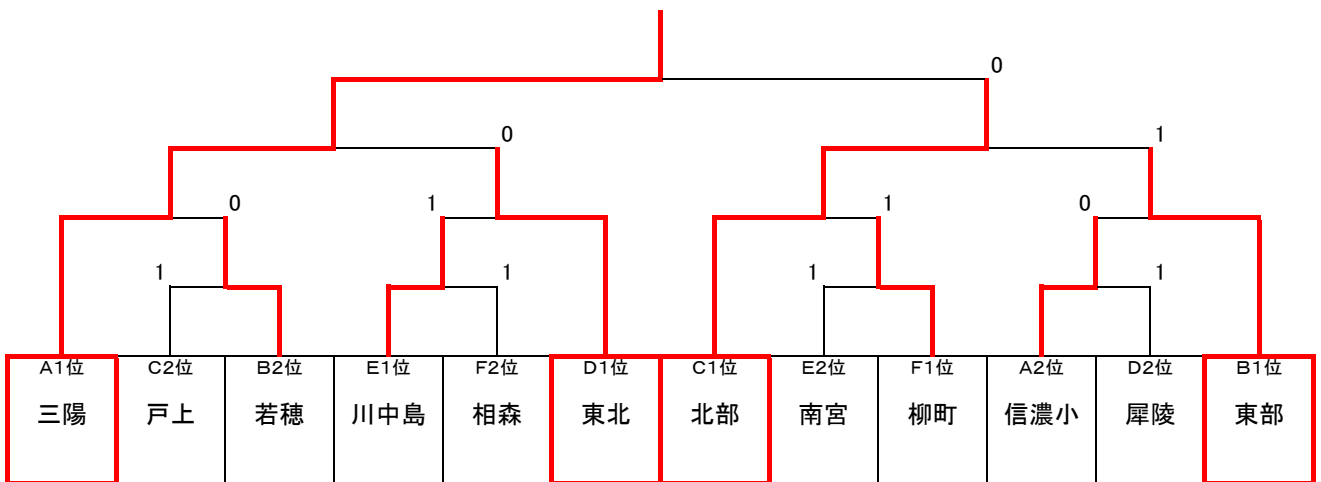

【男子決勝トーナメント】

3位決定戦

5位決定戦

【女子予選リーグ】

Aリーグ		1	2	3	勝	負	順位
1	三陽		③	③	2	0	1
2	屋代	0		0	0	2	3
3	信濃小	0	③		1	1	2

Bリーグ		1	2	3	4	勝	負	順位	得失ゲーム
1	櫻ヶ岡		③	②	1	2	1	3	-4
2	更北	0		0	0	0	3	4	
3	若穂	1	③		②	2	1	2	-1
4	東部	②	③	1		2	1	1	+5

Cリーグ		1	2	3	4	勝	負	順位
1	北部		③	③	③	3	0	1
2	西部	0		0	0	0	3	4
3	戸倉上山田	0	③		②	2	1	2
4	篠ノ井西	0	③	1		1	2	3

Dリーグ		1	2	3	4	勝	負	順位
1	東北		③	③	③	3	0	1
2	更埴西	0		0	0	0	3	4
3	犀陵	0	③		②	2	1	2
4	松代	0	③	1		1	2	3

Eリーグ		1	2	3	4	勝	負	順位
1	南宮		③	1	②	2	1	2
2	裾花	0		0	1	0	3	4
3	川中島	②	③		③	3	0	1
4	坂城	1	②	0		1	2	3

Fリーグ		1	2	3	4	勝	負	順位	得失ゲーム
1	柳町		③	③	③	3	0	1	
2	附属長野	0		②	1	1	2	3	+2
3	広徳	0	1		②	1	2	4	-4
4	相森	0	②	1		1	2	2	+2

直接対決の結果による

【女子決勝トーナメント】

3位決定戦

5位決定戦