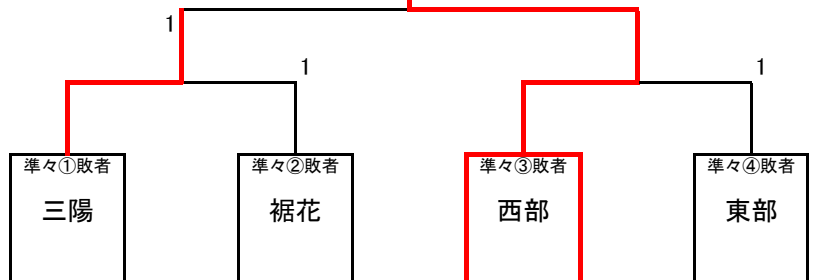

Dリーグ		1	2	3	勝	負	順位
1	裾花	—	③	③	2	0	1
2	犀陵	0	—	1	0	2	3
3	飯綱	0	②	—	1	1	2

Eリーグ		1	2	3	勝	負	順位
1	南宮	—	③	③	2	0	1
2	柳町	0	—	②	1	1	2
3	戸倉上山田	0	1	—	0	2	3

Fリーグ		1	2	3	4	勝	負	順位
1	相森	—	②	②	1	2	1	2
2	信濃小	1	—	1	0	0	3	4
3	若穂	1	②	—	1	1	2	3
4	墨坂	②	③	②	—	3	0	1

【男子決勝トーナメント】

3位決定戦

5位決定戦

【女子予選リーグ】

Aリーグ		1	2	3	勝	負	順位
1	三陽		③	③	2	0	1
2	屋代	0		0	0	2	3
3	信濃小	0	③		1	1	2

Bリーグ		1	2	3	4	勝	負	順位	得失ゲーム
1	櫻ヶ岡		③	②	1	2	1	3	-4
2	更北	0		0	0	0	3	4	
3	若穂	1	③		②	2	1	2	-1
4	東部	②	③	1		2	1	1	+5