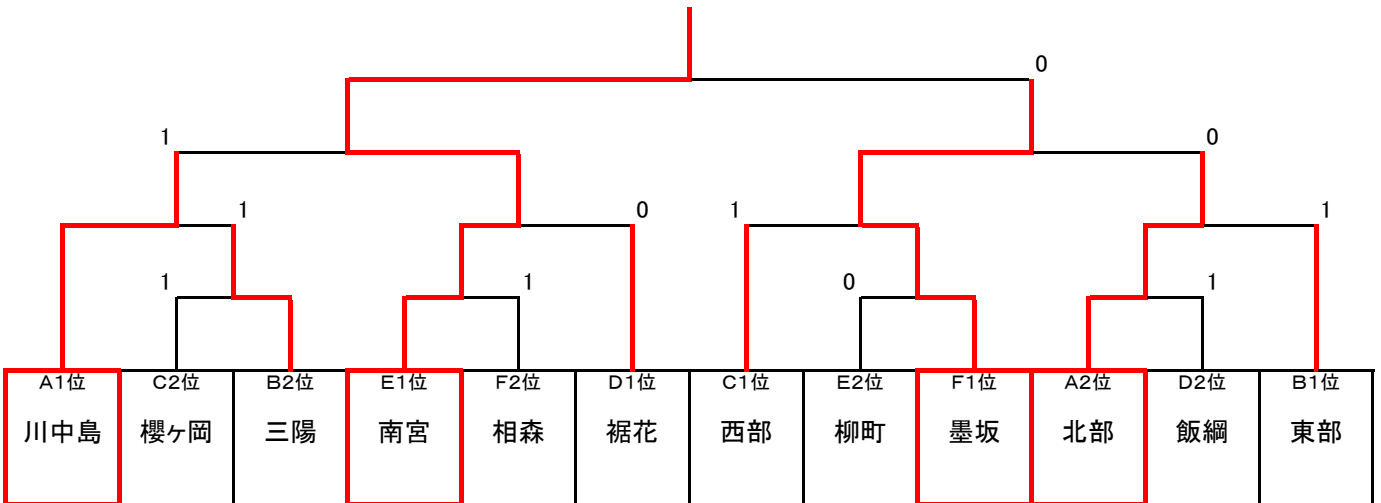

【男子予選リーグ】

Aリーグ		1	2	3	勝	負	順位
1	川中島	—	③	②	2	0	1
2	篠ノ井西	0	—	0	0	2	3
3	北部	1	③	—	1	1	2

Bリーグ		1	2	3	勝	負	順位
1	三陽	—	1	②	1	1	2
2	東部	②	—	1	1	1	1
3	附属長野	1	②	—	1	1	3

得失ゲーム
 直接対決の結果による
 +1
 +1
 -2

Cリーグ		1	2	3	勝	負	順位
1	西部	—	③	③	2	0	1
2	坂城	0	—	1	0	2	3
3	櫻ヶ岡	0	②	—	1	1	2

Dリーグ		1	2	3	勝	負	順位
1	裾花	—	③	③	2	0	1
2	犀陵	0	—	1	0	2	3
3	飯綱	0	②	—	1	1	2

Eリーグ		1	2	3	勝	負	順位
1	南宮	—	③	③	2	0	1
2	柳町	0	—	②	1	1	2
3	戸倉上山田	0	1	—	0	2	3

Fリーグ		1	2	3	4	勝	負	順位
1	相森	—	②	②	1	2	1	2
2	信濃小	1	—	1	0	0	3	4
3	若穂	1	②	—	1	1	2	3
4	墨坂	②	③	②	—	3	0	1

【男子決勝トーナメント】

3位決定戦

5位決定戦

【女子予選リーグ】

Aリーグ		1	2	3	勝	負	順位
1	三陽		③	③	2	0	1
2	屋代	0		0	0	2	3
3	信濃小	0	③		1	1	2

Bリーグ		1	2	3	4	勝	負	順位	得失ゲーム
1	櫻ヶ岡		③	②	1	2	1	3	-4
2	更北	0		0	0	0	3	4	
3	若穂	1	③		②	2	1	2	-1
4	東部	②	③	1		2	1	1	+5