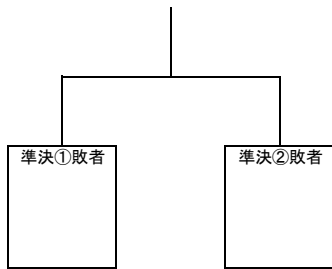

【女子予選リーグ】

Aリーグ		1	2	3	勝	負	順位
1	三陽						
2	屋代						
3	信濃小						

Bリーグ		1	2	3	4	勝	負	順位
1	櫻ヶ岡							
2	更北							
3	若穂							
4	東部							

Cリーグ		1	2	3	4	勝	負	順位
1	北部							
2	西部							
3	戸倉上山田							
4	篠ノ井西							

Dリーグ		1	2	3	4	勝	負	順位
1	東北							
2	更埴西							
3	犀陵							
4	松代							

Eリーグ		1	2	3	4	勝	負	順位
1	南宮							
2	裾花							
3	川中島							
4	坂城							

Fリーグ		1	2	3	4	勝	負	順位
1	柳町							
2	附属長野							
3	広徳							
4	相森							

【女子決勝トーナメント】

3位決定戦

5位決定戦