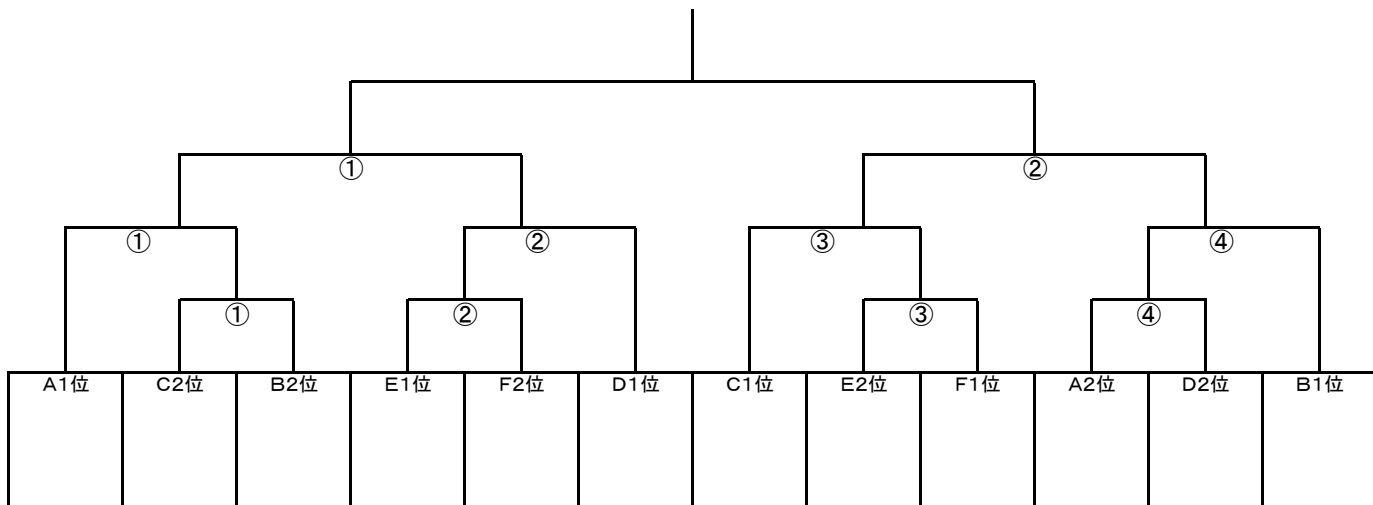

【男子予選リーグ】

Aリーグ		1	2	3	勝	負	順位
1	川中島						
2	篠ノ井西						
3	北部						

Bリーグ		1	2	3	勝	負	順位
1	三陽						
2	東部						
3	附属長野						

Cリーグ		1	2	3	勝	負	順位
1	西部						
2	坂城						
3	櫻ヶ岡						

Dリーグ		1	2	3	勝	負	順位
1	裾花						
2	犀陵						
3	飯綱						

Eリーグ		1	2	3	勝	負	順位
1	南宮						
2	柳町						
3	戸倉上山田						

Fリーグ		1	2	3	4	勝	負	順位
1	相森							
2	信濃小							
3	若穂							
4	墨坂							

【男子決勝トーナメント】