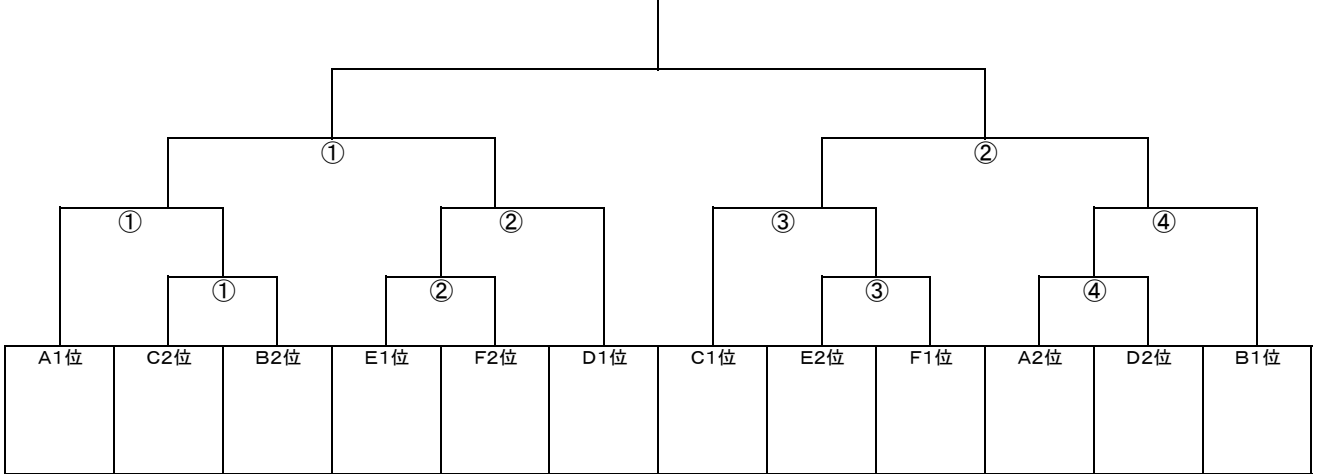

【女子予選リーグ】

Aリーグ		1	2	3	勝	負	順位
1	三陽						
2	屋代						
3	信濃小						

Bリーグ		1	2	3	4	勝	負	順位
1	櫻ヶ岡							
2	更北							
3	若穂							
4	東部							

Cリーグ		1	2	3	4	勝	負	順位
1	北部							
2	西部							
3	戸倉上山田							
4	篠ノ井西							

Dリーグ		1	2	3	4	勝	負	順位
1	東北							
2	更埴西							
3	犀陵							
4	松代							

Eリーグ		1	2	3	4	勝	負	順位
1	南宮							
2	裾花							
3	川中島							
4	坂城							

Fリーグ		1	2	3	4	勝	負	順位
1	柳町							
2	附属長野							
3	広徳							
4	相森							

【女子決勝トーナメント】