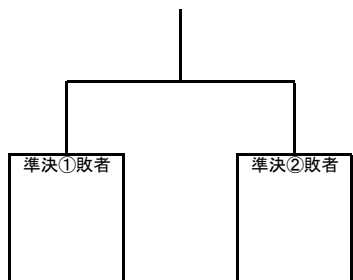

【男子予選リーグ】

Aリーグ		1	2	3	勝	負	順位
1	川中島						
2	篠ノ井西						
3	北部						

Bリーグ		1	2	3	勝	負	順位
1	三陽						
2	東部						
3	附属長野						

Cリーグ		1	2	3	勝	負	順位
1	西部						
2	坂城						
3	櫻ヶ岡						

Dリーグ		1	2	3	勝	負	順位
1	裾花						
2	犀陵						
3	飯綱						

Eリーグ		1	2	3	勝	負	順位
1	南宮						
2	柳町						
3	戸倉上山田						

Fリーグ		1	2	3	4	勝	負	順位
1	相森							
2	信濃小							
3	若穂							
4	墨坂							

【男子決勝トーナメント】

3位決定戦

5位決定戦