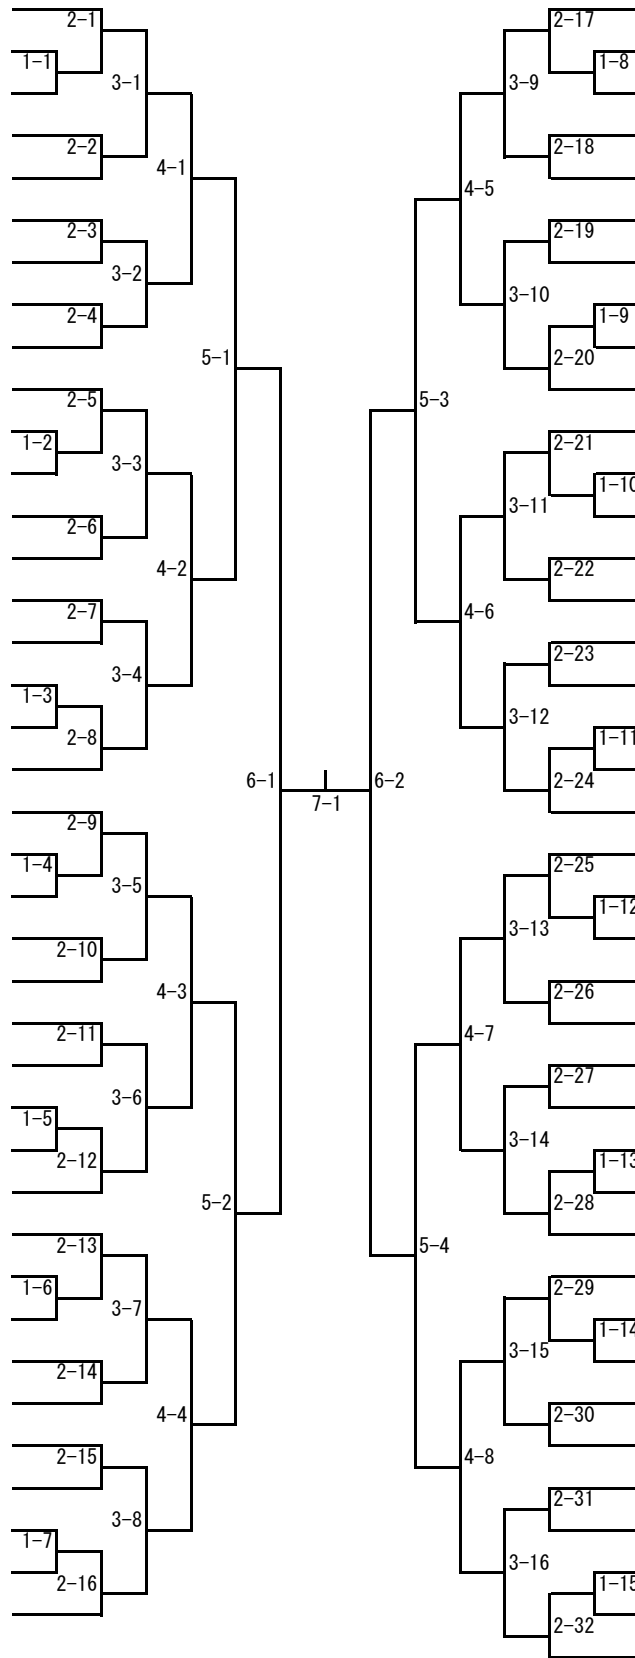

男子シングルス

- 1 清水 悠路 (城南)
- 2 角田 悠琉 (木島平)
- 3 篠原 諒 (中野平)
- 4 黒崎 幹太 (南宮)
- 5 古川 雷琉 (中野平)
- 6 長針 諒矢 (南宮)
- 7 高野 航輔 (豊田)
- 8 尾澤 大地 (木島平)
- 9 新井 颯 (高社)
- 10 江口孝太郎 (南宮)
- 11 小松 功征 (木島平)
- 12 錦織 悠希 (中野平)
- 13 徳竹 奏太 (南宮)
- 14 黒岩 勇斗 (高社)
- 15 新井 智久 (山ノ内)
- 16 木村 祐誠 (城南)
- 17 瀧澤 頼人 (高社)
- 18 徳竹真之介 (南宮)
- 19 滝澤 歩 (城北)
- 20 水越 大翔 (豊田)
- 21 中山 瑛太 (南宮)
- 22 水上 裕登 (木島平)
- 23 水川 颯太 (南宮)
- 24 齋藤 虎丸 (中野平)
- 25 高藤 洛都 (木島平)
- 26 和田慧士朗 (高社)
- 27 畔上 至音 (南宮)
- 28 正木 優梧 (城南)
- 29 畔上 真空 (山ノ内)
- 30 岡澤 蒼空 (南宮)
- 31 松澤龍士郎 (城南)
- 32 高藤 嘉人 (木島平)
- 33 阿部 夏輝 (南宮)
- 34 塩崎 淳大 (中野平)
- 35 永沢 凜旺 (高社)
- 36 荻原 大和 (豊田)
- 37 篠原 孝生 (高社)
- 38 佐藤 蓮音 (南宮)
- 39 山浦 一颯 (中野平)

- 北村 英徹 (南宮) 40
- 木幡 晴 (城南) 41
- 福住 栄人 (高社) 42
- 高橋潤一郎 (中野平) 43
- 樋口 颯乙 (木島平) 44
- 丸山 厚樹 (南宮) 45
- 長澤 周峰 (豊田) 46
- 小林 海翔 (高社) 47
- 武田 竜樹 (南宮) 48
- 若林 那留 (中野平) 49
- 小古井 陸 (山ノ内) 50
- 仲條 泰正 (南宮) 51
- 安田 翔映 (高社) 52
- 田畑 竣瑛 (南宮) 53
- 松永 徠威 (城北) 54
- 松島 丈士 (中野平) 55
- 宮崎 元次 (高社) 56
- 岡田 徠夢 (山ノ内) 57
- 柴本 優人 (南宮) 58
- 高山 晃聖 (木島平) 59
- 徳永 遼 (高社) 60
- 金井 建人 (中野平) 61
- 湯本 律貴 (木島平) 62
- 酒井 夢翔 (南宮) 63
- 北澤 朋也 (山ノ内) 64
- 小林 瑛仁 (南宮) 65
- 三井 海永 (高社) 66
- 小林 智希 (城南) 67
- 山岸 陸人 (南宮) 68
- 青木 結矢 (中野平) 69
- 池上 治輝 (南宮) 70
- 近藤 碧都 (城南) 71
- 綿貫 音弥 (高社) 72
- 清野 颯斗 (豊田) 73
- 汲川 晴音 (中野平) 74
- 丸山 逢人 (木島平) 75
- 荒井 颯太 (南宮) 76
- 小林 奎仁 (木島平) 77
- 大越 修 (南宮) 78
- 本多 智也 (山ノ内) 79