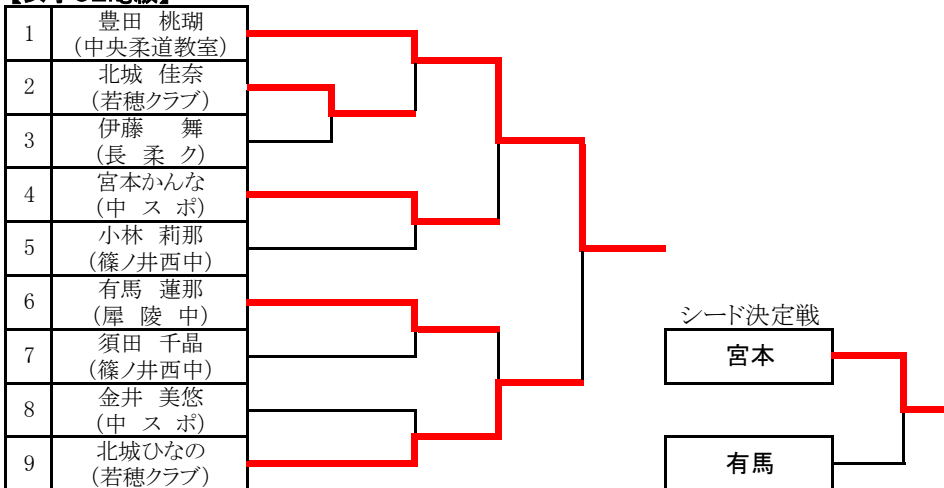

【女子40kg級】

		山本	小林	土屋	石井	岡田	勝敗	順位
1	山本芽衣彩 (篠ノ井西中)	/	-	負	分	分	1-1-2	3
2	小林万里子 (篠ノ井西中)	負	/	負	負	負	0-4-0	5
3	土屋 優愛 (豊田中)	-	-	/	-	-	4-0-0	1
4	石井 美空 (篠ノ井西中)	分	-	負	/	分	1-1-2	3
5	岡田 凜 (屋代中)	分	-	負	分	/	1-1-2	2
順位決定戦		山本	石井	岡田	勝敗	順位		
1	山本芽衣彩 (篠ノ井西中)	/	△	△	0-2	3		
2	石井 美空 (篠ノ井西中)	○	/	△	1-1	2		
3	岡田 凜 (屋代中)	○	○	/	2-0	1		

女子40kg級順位	
1位	土屋 優愛
2位	岡田 凜
3位	石井 美空
3位	山本芽衣彩

【女子48kg級】

		片桐	加藤	松坂	勝敗	順位
1	片桐 遙希 (屋代高附属中)	/	負	-	1-1	2
2	加藤 静華 (中央柔道教室)	-	/	-	2-0	1
3	松坂いちか (篠ノ井西中)	負	負	/	0-2	3

女子48kg級順位	
1位	加藤 静華
2位	片桐 遙希
3位	松坂 いちか

【女子52kg級】

女子52kg級順位	
1位	豊田 桃瑚
2位	北城 ひなの
3位	宮本 かんな
3位	有馬 蓮那