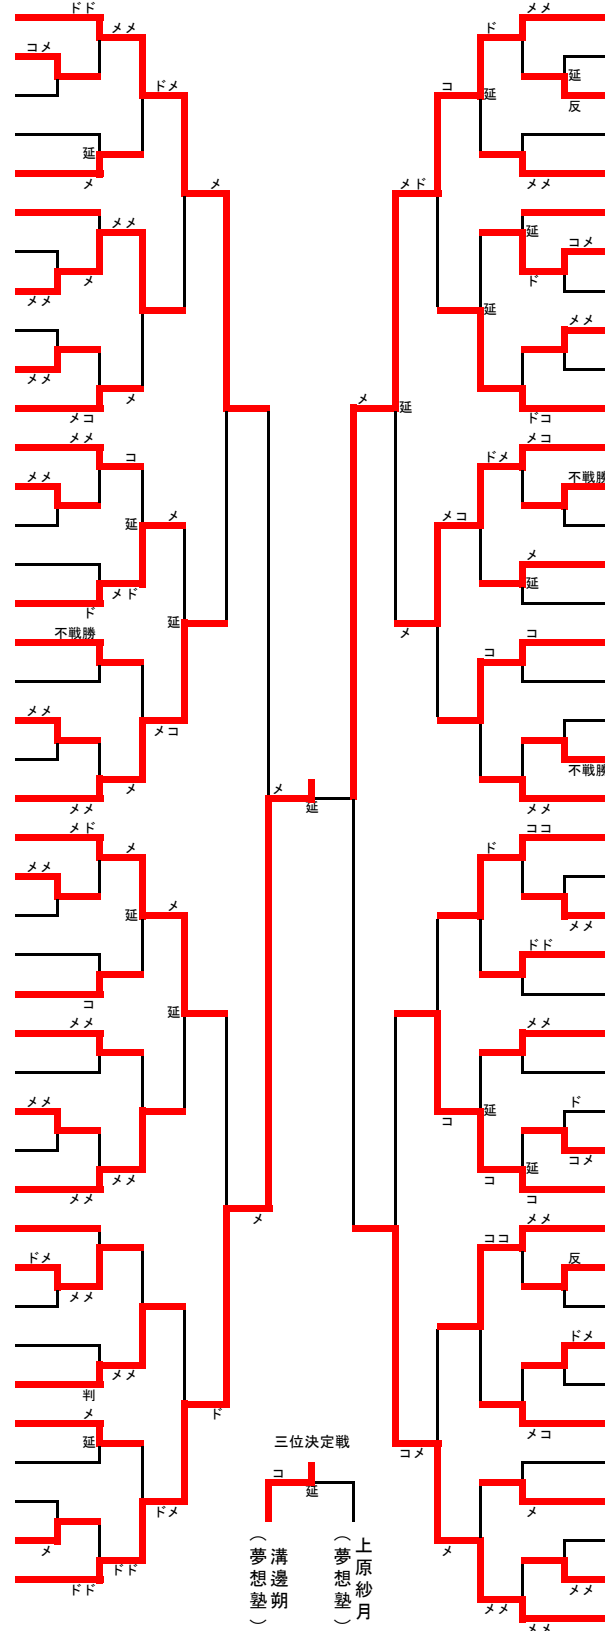

女子個人戦

- 1 溝邊朔 (夢想塾)
- 2 三澤咲那 (南宮中)
- 3 樽井未結 (柳魂会)
- 4 竹内希紗 (戸上)
- 5 石川桜菜 (長野日大)
- 6 大塚菜々美 (北星剣友会)
- 7 藤沢佳恋 (中野志岳会)
- 8 小山詩織 (稲里剣志会)
- 9 鶴田ひなた (常盤中)
- 10 市川矢恵 (五常館)
- 11 白石美詞 (更埴剣連)
- 12 飯島七海 (更埴剣連)
- 13 山本真帆 (中野志岳会)
- 14 田中里紗 (北星剣友会)
- 15 ロス珠野 (飯山剣連)
- 16 三尾スミレ (五常館)
- 17 下条わかな (夢想塾)
- 18 河野いのり (北信五岳)
- 19 小井土音羽 (五常館)
- 20 前橋喬帆 (正剣会)
- 21 畑葵羽 (長野日大)
- 22 宮島乃愛 (五常館)
- 23 小林菜花 (中野志岳会)
- 24 大脇咲優 (正剣会)
- 25 戸田愛梨 (北信五岳)
- 26 吉田愛菜 (戸上)
- 27 清水幸 (夢想塾)
- 28 松野ほの花 (豊田中)
- 29 川島瑠美 (常盤中)
- 30 奥村友里加 (北星剣友会)
- 31 荒井愛唯 (長野日大)
- 32 本山結愛 (柳魂会)
- 33 伊藤葉那 (五常館)
- 34 片岡桜子 (夢想塾)
- 35 島田苺穂 (東北直心館)
- 36 宮後灯李 (更埴剣連)
- 37 丸山ゆめ (南宮中)
- 38 安藤香楓 (戸上)
- 39 黒岩希音 (正剣会)
- 40 吉澤舞 (北星剣友会)
- 41 中村芽生 (夢想塾)

- 42 永井 詩音 (夢想塾)
- 43 倉石彩花 (五常館)
- 44 櫻田琉愛 (戸上)
- 45 片岡芽衣 (正剣会)
- 46 清水心結 (稲里剣志会)
- 47 宮下絢音 (更埴剣連)
- 48 佐藤ヒカル (南宮中)
- 49 和田七海 (常盤中)
- 50 松本朱以加 (五常館)
- 51 原田紗良 (南長野)
- 52 西原さつき (長野日大)
- 53 稲田悠里 (五常館)
- 54 増江菜々美 (長野東部)
- 55 中村碧 (更埴剣連)
- 56 小林紫乃李 (北信五岳)
- 57 青山紗瑛里 (北星剣友会)
- 58 宮澤亜実 (夢想塾)
- 59 宮尾莉沙 (柳魂会)
- 60 関口愛純 (長野日大)
- 61 湯本衣緒菜 (中野志岳会)
- 62 長岡芽依 (正剣会)
- 63 町田絢 (長野日大)
- 64 瀧澤小梅 (戸上)
- 65 米澤来海 (北信五岳)
- 66 石川歩和 (夢想塾)
- 67 仲俣凜音 (北星剣友会)
- 68 森廣千咲 (正剣会)
- 69 藤原沙帆 (柳魂会)
- 70 大久保桃愛 (南宮中)
- 71 徳武美月 (五常館)
- 72 内山あかり (更埴剣連)
- 73 小山眸花 (南宮中)
- 74 島田梨乃穂 (東北直心館)
- 75 宮澤未来 (夢想塾)
- 76 千脇陽葉 (常盤中)
- 77 小林真穂 (柳魂会)
- 78 茂木和希 (更埴剣連)
- 79 小井土羽奏 (五常館)
- 80 竹内杏鈴 (戸上)
- 81 金井閑久 (常盤中)
- 82 小山つづみ (中野志岳会)
- 83 上原紗月 (夢想塾)