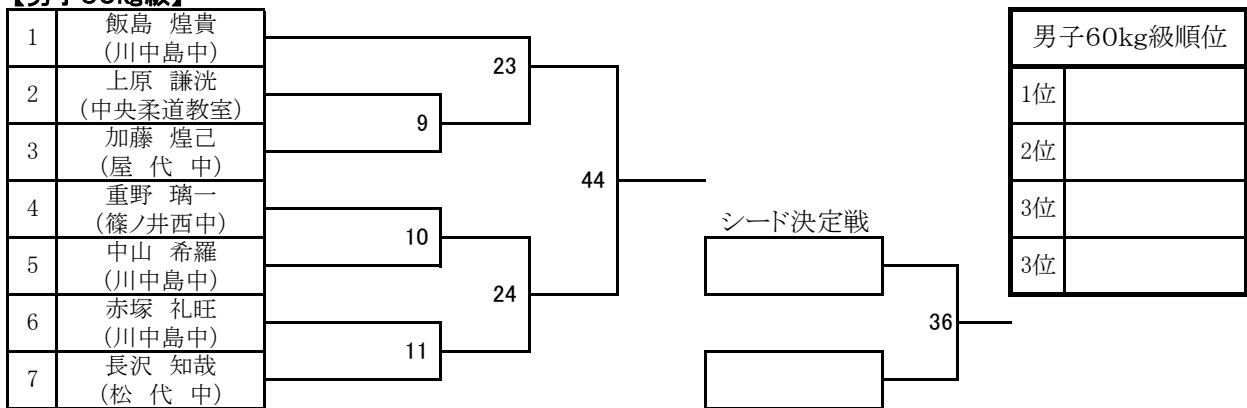

令和6年度 長野県中学校総合体育大会北信地区大会(柔道競技) 個人戦 第2試合場

令和6年6月23日(日) 千曲市総合体育館ことぶきアリーナ柔道場

【男子55kg級】

【男子60kg級】

【男子66kg級】

【男子81kg級】

		佐藤	柄戸	稲垣	勝敗	順位
1	佐藤 陸 (若穂クラブ)		27	46		
2	柄戸 結輝 (中 スポ)			38		
3	稲垣 勇吾 (篠ノ井西中)					

男子81kg級順位	
1位	
2位	
3位	