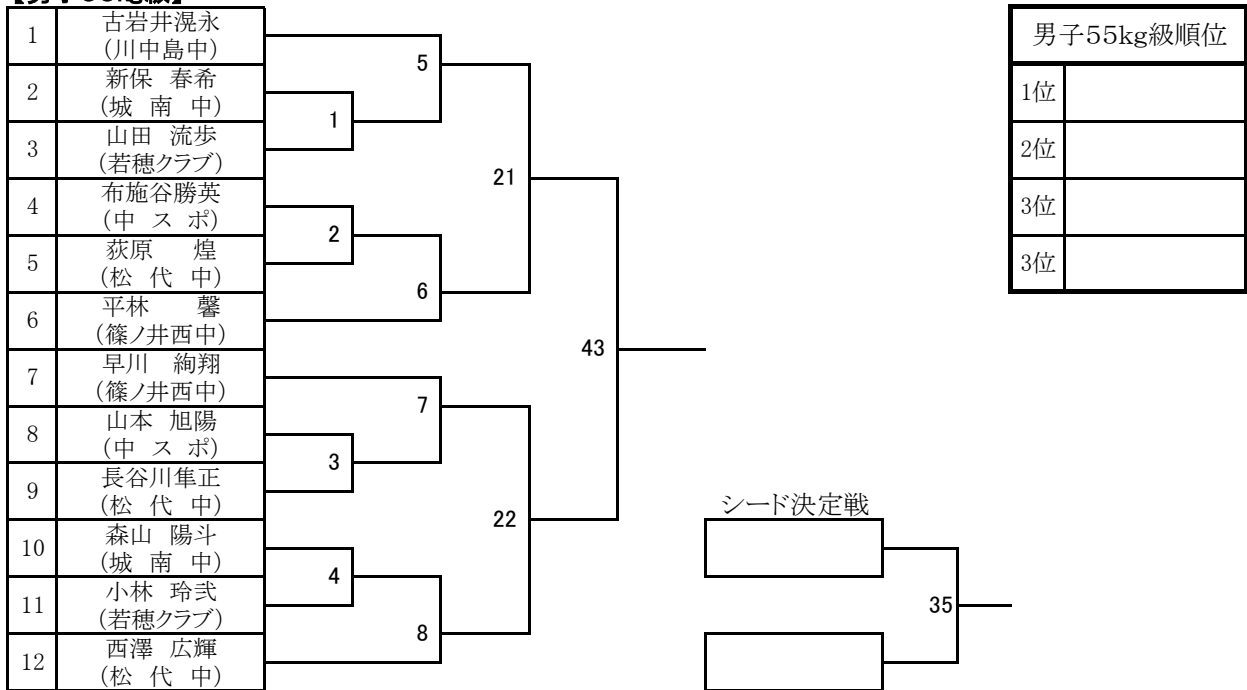

令和6年度 長野県中学校総合体育大会北信地区大会(柔道競技) 個人戦 第2試合場

令和6年6月23日(日) 千曲市総合体育館ことぶきアリーナ柔道場

【男子55kg級】

【男子60kg級】

【男子66kg級】

【男子81kg級】

		佐藤	柄戸	稲垣	勝敗	順位
1	佐藤 陸 (若穂クラブ)		27	46		
2	柄戸 結輝 (中 スポ)			38		
3	稲垣 勇吾 (篠ノ井西中)					

男子81kg級順位	
1位	
2位	
3位	

【女子44kg級】

		藤本	平野	児島	丸山	勝敗	順位
1	藤本 奈帆 (屋代中)		15	28	47		
2	平野 美遙 (若穂クラブ)			39	29		
3	児島 咲羅 (松代中)				16		
4	丸山 恵永 (若穂クラブ)						

女子44kg級順位	
1位	
2位	
3位	
3位	

【女子57kg級】

		荒井	宮川	土屋	吉村	勝敗	順位
1	荒井里衣菜 (中央柔道教室)		17	30	48		
2	宮川 結衣 (屋代中)			40	31		
3	土屋 日乃 (篠ノ井西中)				18		
4	吉村 彩音 (広徳中)						

女子70kg級順位	
1位	
2位	
3位	