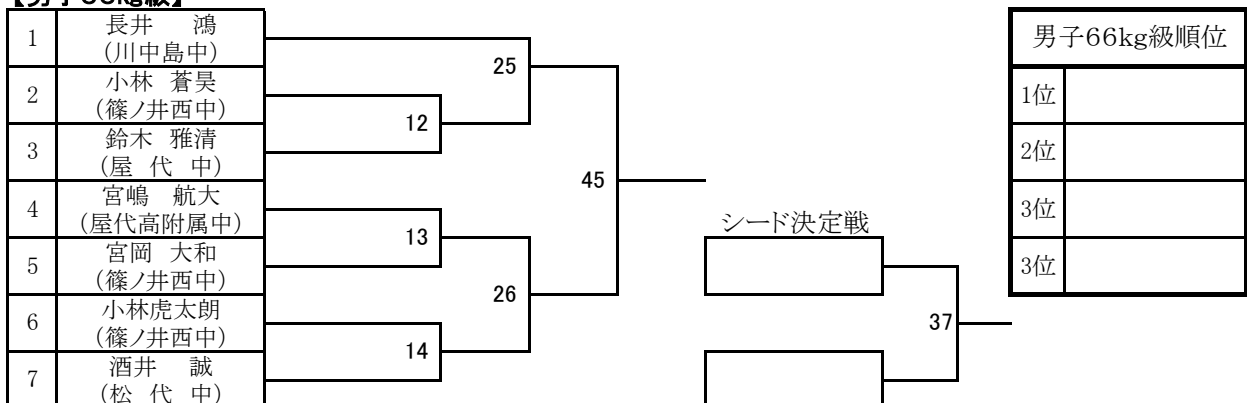

令和6年度 長野県中学校総合体育大会北信地区大会(柔道競技) 個人戦 第2試合場

令和6年6月23日(日) 千曲市総合体育館ことぶきアリーナ柔道場

【男子55kg級】

【男子60kg級】

【男子66kg級】

【男子81kg級】

		佐藤	柄戸	稲垣	勝敗	順位
1	佐藤 陸 (若穂クラブ)		27	46		
2	柄戸 結輝 (中 スポ)			38		
3	稲垣 勇吾 (篠ノ井西中)					

男子81kg級順位	
1位	
2位	
3位	