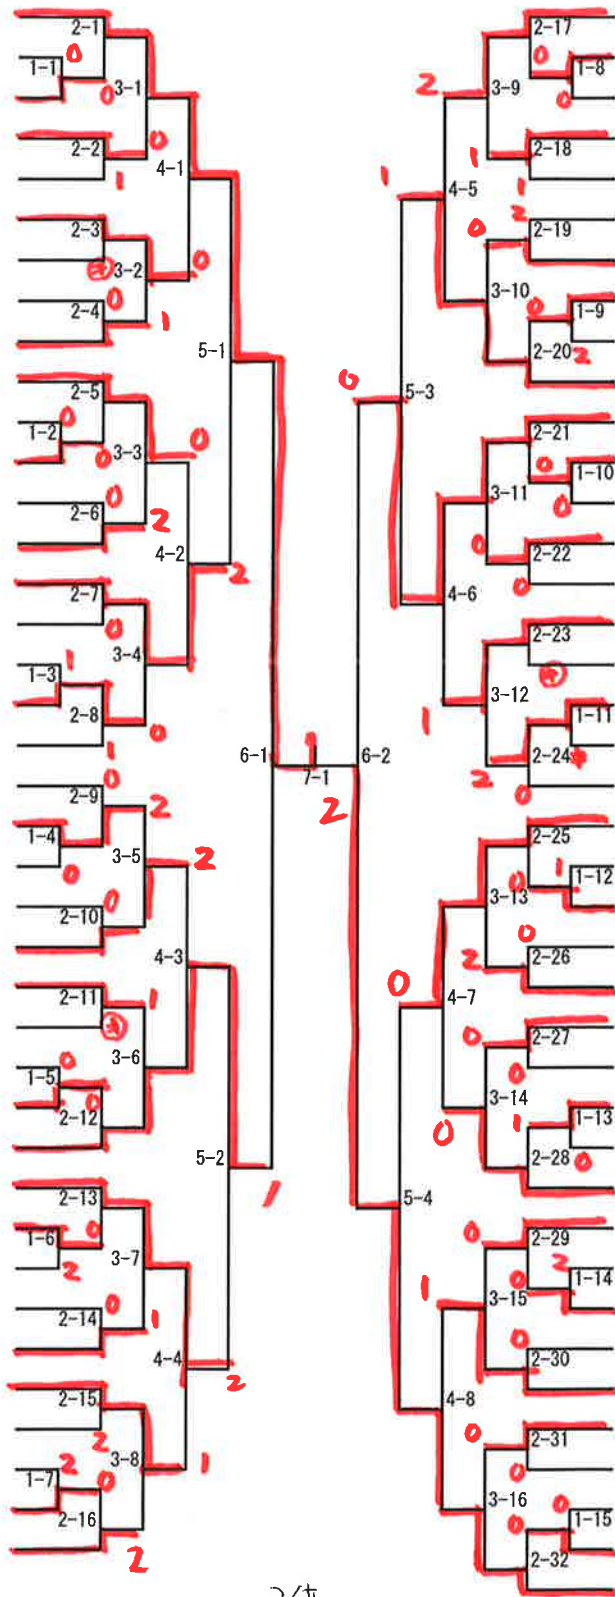

男子シングルス

- 1 清水 悠路 (城南)
- 2 角田 悠琉 (木島平)
- 3 篠原 諒 (中野平)
- 4 黒崎 幹太 (南宮)
- 5 古川 雷琉 (中野平)
- 6 長針 諒矢 (南宮)
- 7 高野 航輔 (豊田)
- 8 尾澤 大地 (木島平)
- 9 新井 颯 (高社)
- 10 江口孝太郎 (南宮)
- 11 小松 功征 (木島平)
- 12 錦織 悠希 (中野平)
- 13 徳竹 奏太 (南宮)
- 14 黒岩 勇斗 (高社)
- 15 新井 智久 (山ノ内)
- 16 木村 祐誠 (城南)
- 17 瀧澤 頼人 (高社)
- 18 徳竹真之介 (南宮)
- 19 滝澤 歩 (城北)
- 20 水越 大翔 (豊田)
- 21 中山 瑛太 (南宮)
- 22 水上 裕登 (木島平)
- 23 水川 颯太 (南宮)
- 24 齋藤 虎丸 (中野平)
- 25 高藤 洛都 (木島平)
- 26 和田 慧士朗 (高社)
- 27 畔上 至音 (南宮)
- 28 正木 優梧 (城南)
- 29 畔上 真空 (山ノ内)
- 30 岡澤 蒼空 (南宮)
- 31 松澤 龍士郎 (城南)
- 32 高藤 嘉人 (木島平)
- 33 阿部 夏輝 (南宮)
- 34 塩崎 淳大 (中野平)
- 35 永沢 凜旺 (高社)
- 36 萩原 大和 (豊田)
- 37 篠原 孝生 (高社)
- 38 佐藤 蓮音 (南宮)
- 39 山浦 一颯 (中野平)

- 北村 英徹 (南宮) 40
- 木幡 晴 (城南) 41
- 福住 栄人 (高社) 42
- 高橋潤一郎 (中野平) 43
- 樋口 颯乙 (木島平) 44
- 丸山 厚樹 (南宮) 45
- 長澤 周峰 (豊田) 46
- 小林 海翔 (高社) 47
- 武田 竜樹 (南宮) 48
- 若林 那留 (中野平) 49
- 小古井 陸 (山ノ内) 50 4
- 仲條 泰正 (南宮) 51
- 安田 翔映 (高社) 52
- 田畑 竣瑛 (南宮) 53
- 松永 徠威 (城北) 54
- 松島 文士 (中野平) 55
- 宮崎 元次 (高社) 56
- 岡田 徠夢 (山ノ内) 57
- 柴本 優人 (南宮) 58
- 高山 晃聖 (木島平) 59
- 徳永 遼 (高社) 60
- 金井 建人 (中野平) 61
- 湯本 律貴 (木島平) 62
- 酒井 夢翔 (南宮) 63
- 北澤 朋也 (山ノ内) 64
- 小林 瑛仁 (南宮) 65
- 三井 海永 (高社) 66
- 小林 智希 (城南) 67
- 山岸 陸人 (南宮) 68
- 青木 結矢 (中野平) 69
- 池上 治輝 (南宮) 70
- 近藤 碧都 (城南) 71
- 綿貫 音弥 (高社) 72
- 清野 颯斗 (豊田) 73
- 汲川 晴音 (中野平) 74
- 丸山 逢人 (木島平) 75
- 荒井 颯太 (南宮) 76
- 小林 奎仁 (木島平) 77
- 大越 修 (南宮) 78
- 本多 智也 (山ノ内) 79 2

3位
 4位 小古井
 (山ノ内) (山ノ内)

女子シングルス

3位
10
35有賀 20春日
(中野平) (南宮)