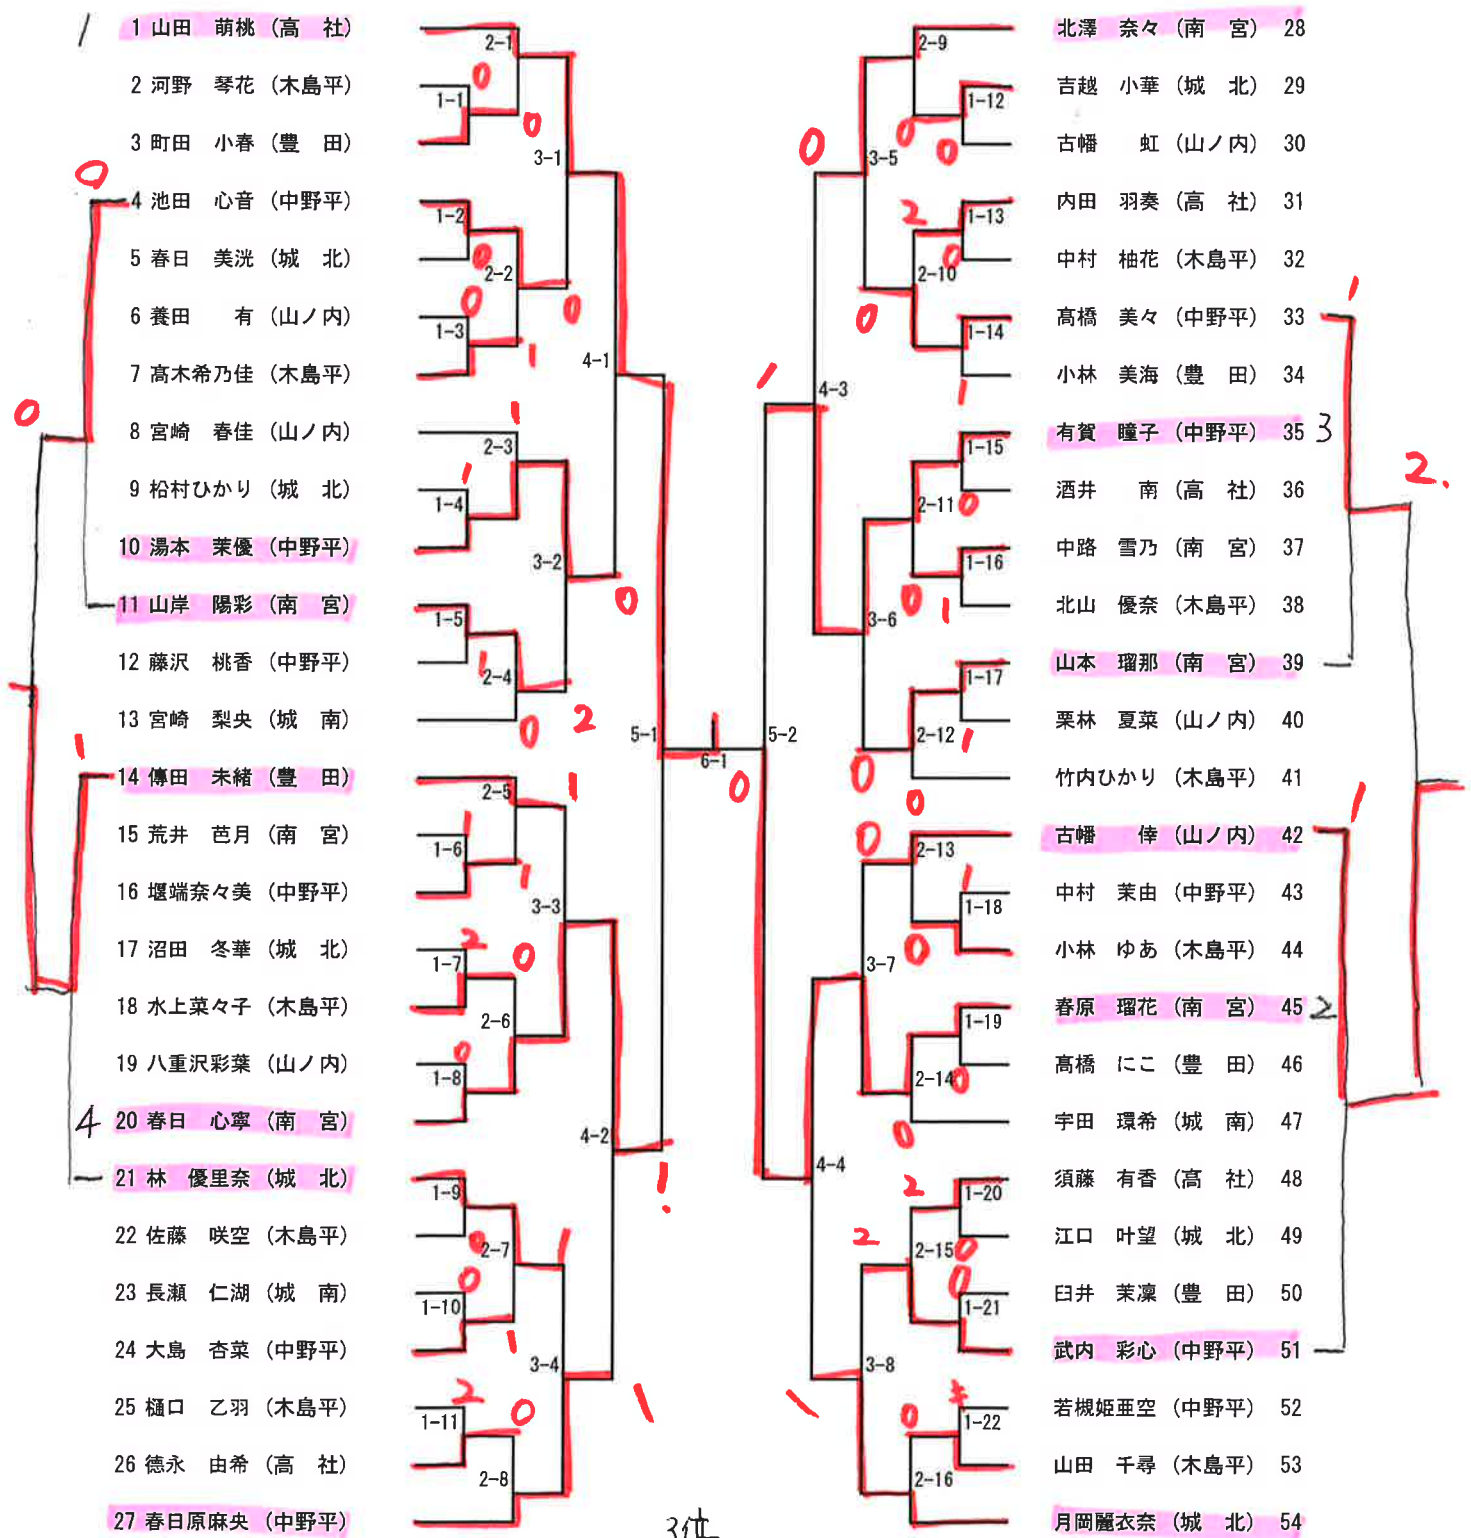

男子シングルス

- 1 清水 悠路 (城南)
- 2 角田 悠琉 (木島平)
- 3 篠原 諒 (中野平)
- 4 黒崎 幹太 (南宮)
- 5 古川 雷琉 (中野平)
- 6 長針 諒矢 (南宮)
- 7 高野 航輔 (豊田)
- 8 尾澤 大地 (木島平)
- 9 新井 颯 (高社)
- 10 江口孝太郎 (南宮)
- 11 小松 功征 (木島平)
- 12 錦織 悠希 (中野平)
- 13 徳竹 奏太 (南宮)
- 14 黒岩 勇斗 (高社)
- 15 新井 智久 (山ノ内)
- 16 木村 祐誠 (城南)
- 17 瀧澤 頼人 (高社)
- 18 徳竹真之介 (南宮)
- 19 滝澤 歩 (城北)
- 20 水越 大翔 (豊田)
- 21 中山 瑛太 (南宮)
- 22 水上 裕登 (木島平)
- 23 水川 颯太 (南宮)
- 24 齋藤 虎丸 (中野平)
- 25 高藤 洛都 (木島平)
- 26 和田 慧士朗 (高社)
- 27 畔上 至音 (南宮)
- 28 正木 優梧 (城南)
- 29 畔上 真空 (山ノ内)
- 30 岡澤 蒼空 (南宮)
- 31 松澤 龍士郎 (城南)
- 32 高藤 嘉人 (木島平)
- 33 阿部 夏輝 (南宮)
- 34 塩崎 淳大 (中野平)
- 35 永沢 凜旺 (高社)
- 36 萩原 大和 (豊田)
- 37 篠原 孝生 (高社)
- 38 佐藤 蓮音 (南宮)
- 39 山浦 一颯 (中野平)

3位
 4位 小古井
 (山ノ内) (山ノ内)

女子シングルス

3位
10
35有賀 20春日
(中野平) (南宮)