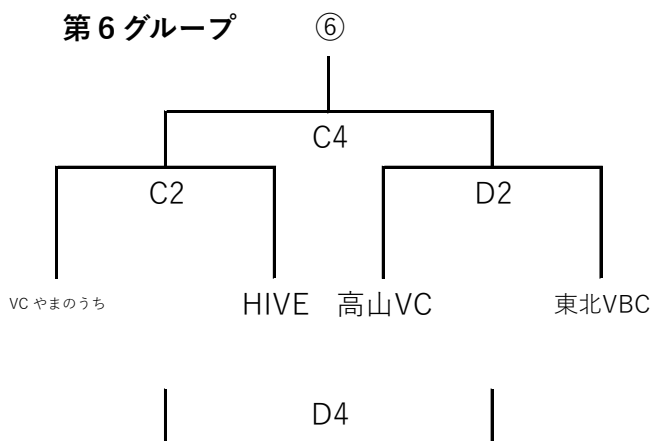

第65回 長野県中学校総合体育大会夏季大会 北信地区大会 女子組合せ

A・Bコート：千曲市立戸倉上山田中学校本体育館

C・Dコート：長野市立東北中学校三葉体育館

Eコート：長野市立東北中学校千曲体育館

Fコート：千曲市戸倉上山田つばさ体育館

★1日目 (6/20)

【予選グループ戦】3セットマッチ。順位決定は各グループにて、勝敗→セット率→得点率で行う。

第1グループ

第2グループ

第3グループ

第4グループ

第5グループ

第6グループ

第7グループ

⑦

第8グループ

⑧

★2日目 (6/21)

【決勝トーナメント】3セットマッチ (チェンジコート、デュース有)