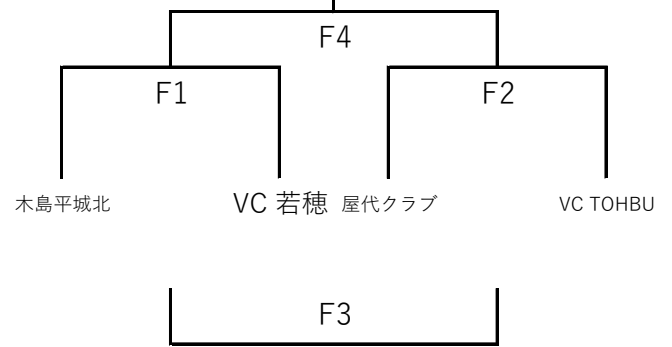

第65回 長野県中学校総合体育大会夏季大会 北信地区大会 女子組合せ

A・Bコート：千曲市立戸倉上山田中学校本体育館

C・Dコート：長野市立東北中学校三葉体育館

Eコート：長野市立東北中学校千曲体育館

Fコート：千曲市戸倉上山田つばさ体育館

★1日目 (6/20)

【予選グループ戦】3セットマッチ。順位決定は各グループにて、勝敗→セット率→得点率で行う。

第1グループ

第2グループ

第3グループ

第4グループ

第5グループ

第6グループ

第7グループ

⑦

第8グループ

⑧

★2日目 (6/21)

【決勝トーナメント】3セットマッチ (チェンジコート、デュース有)