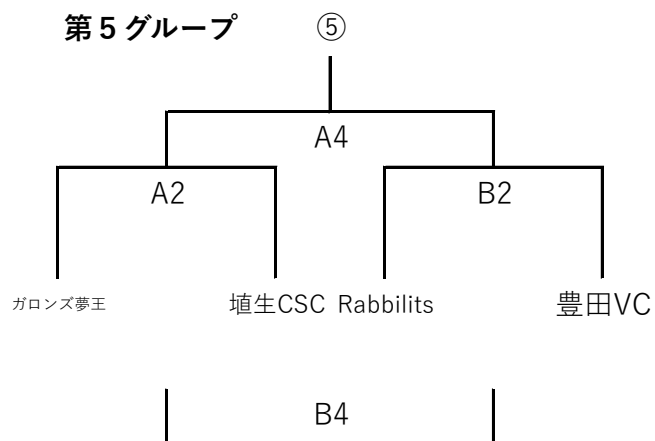

第65回 長野県中学校総合体育大会夏季大会 北信地区大会 女子組合せ

A・Bコート：千曲市立戸倉上山田中学校本体育館

C・Dコート：長野市立東北中学校三葉体育館

Eコート：長野市立東北中学校千曲体育館

Fコート：千曲市戸倉上山田つばさ体育館

★1日目 (6/20)

【予選グループ戦】3セットマッチ。順位決定は各グループにて、勝敗→セット率→得点率で行う。

第1グループ

第2グループ

第3グループ

第4グループ

第5グループ

第6グループ

第7グループ

⑦

第8グループ

⑧

★2日目 (6/21)

【決勝トーナメント】3セットマッチ (チェンジコート、デュース有)