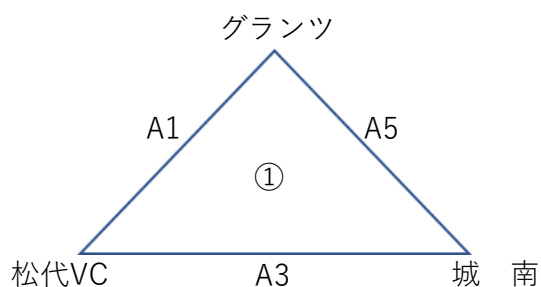

第65回 長野県中学校総合体育大会夏季大会 北信地区大会 女子組合せ

A・Bコート：千曲市立戸倉上山田中学校本体育館

C・Dコート：長野市立東北中学校三葉体育館

Eコート：長野市立東北中学校千曲体育館

Fコート：千曲市戸倉上山田つばさ体育館

★1日目 (6/20)

【予選グループ戦】3セットマッチ。順位決定は各グループにて、勝敗→セット率→得点率で行う。

第1グループ

第2グループ

第3グループ

第4グループ

第5グループ

第6グループ

第7グループ

⑦

第8グループ