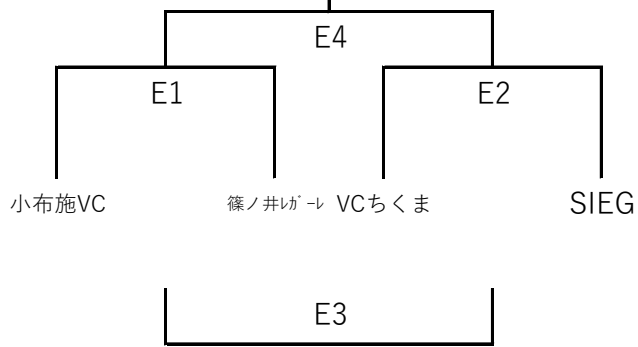

第65回 長野県中学校総合体育大会夏季大会 北信地区大会 女子組合せ

A・Bコート：千曲市立戸倉上山田中学校本体育館

C・Dコート：長野市立東北中学校三葉体育館

Eコート：長野市立東北中学校千曲体育館

Fコート：千曲市戸倉上山田つばさ体育館

★1日目 (6/20)

【予選グループ戦】3セットマッチ。順位決定は各グループにて、勝敗→セット率→得点率で行う。

第1グループ

第2グループ

第3グループ

第4グループ

第5グループ

第6グループ

第7グループ

⑦

第8グループ

⑧

★2日目 (6/21)

【決勝トーナメント】3セットマッチ (チェンジコート、デュース有)