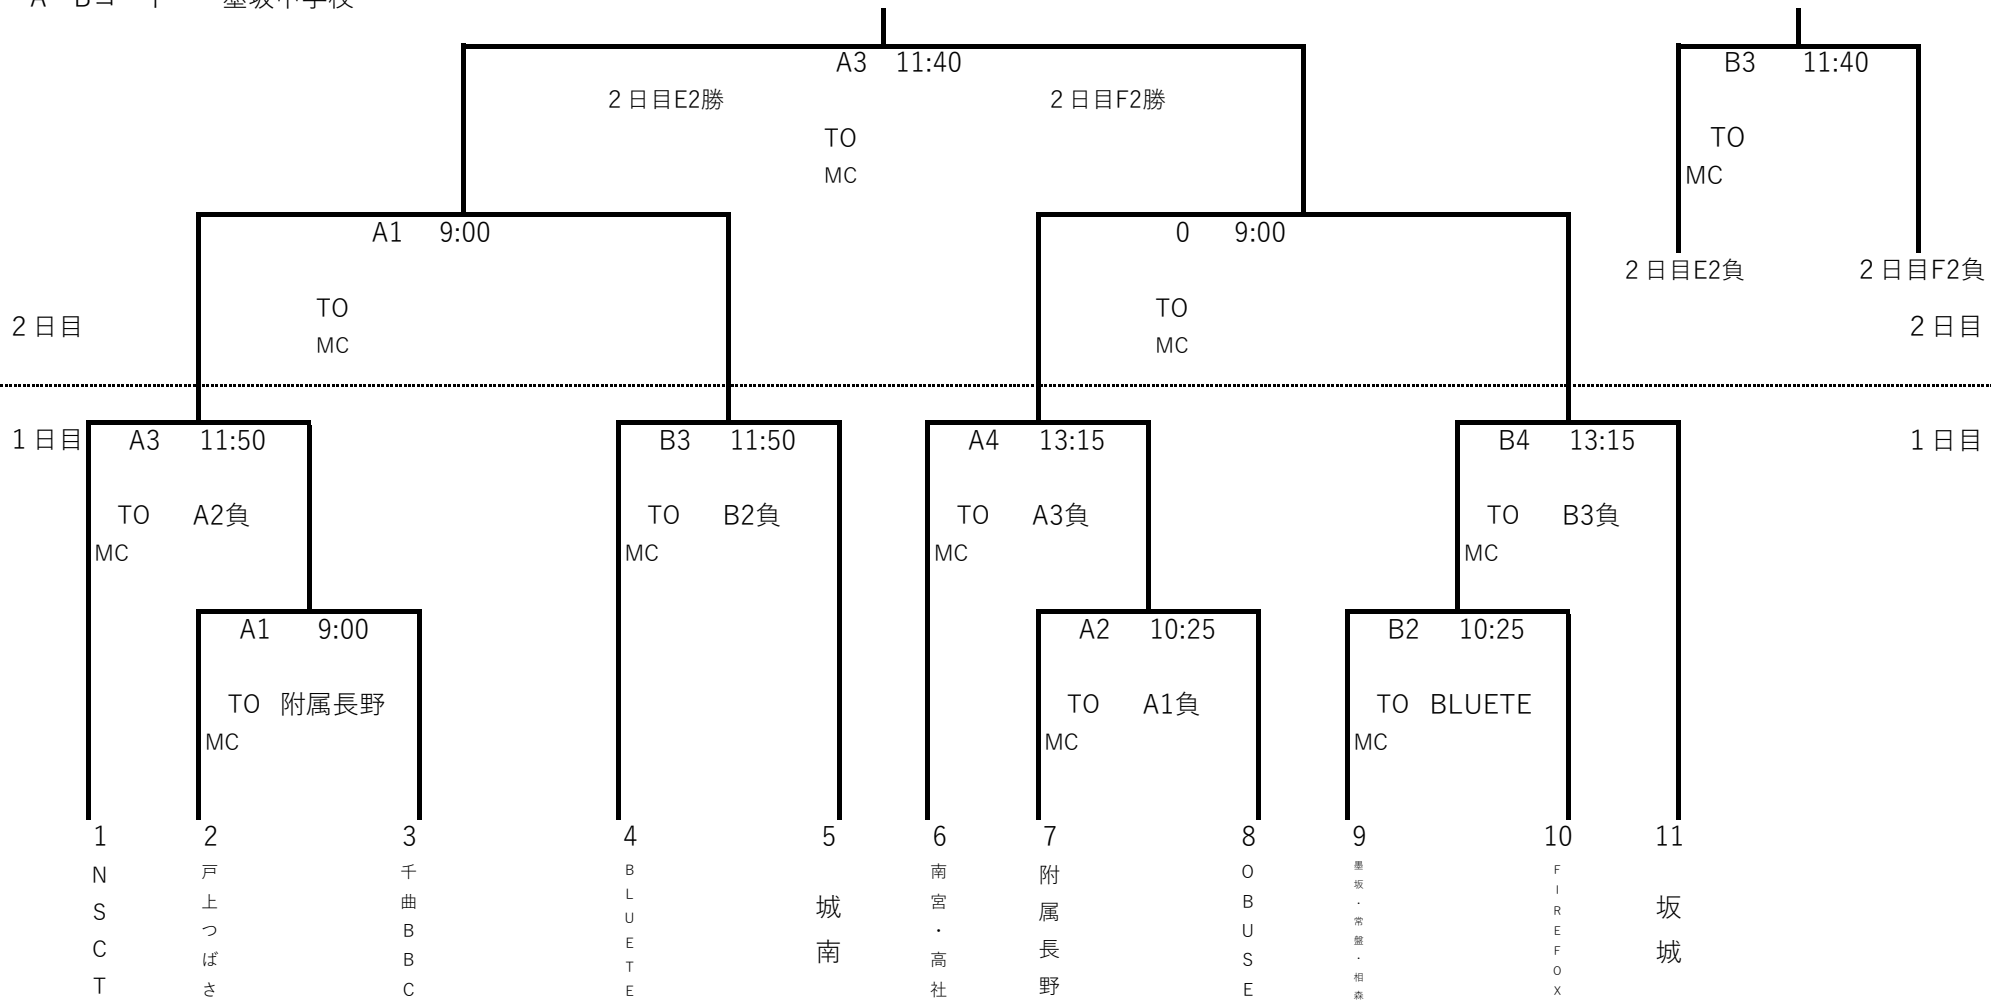

長野県中学校総合体育大会夏季大会 北信地区予選会 バasketボール競技 女子の部 組み合わせ 配付用

選手・保護者 配付用

A・Bコート 墨坂中学校

優勝

3位

長野県中学校総合体育大会夏季大会 北信地区予選会 バasketボール競技 女子の部 組み合わせ 試合順及びTO割

大会1日目

期日：6月20日

試合形式：フルゲーム

会場：墨坂中学校

試合時間：1:25

選手・保護者配付用

試合順	試合時間	Aコート			Bコート		
		Aチーム	TO・審判・MC	Bチーム	Aチーム	TO・審判・MC	Bチーム
第1試合	9:00	戸上つばさ	TO 附属長野 審判 MC	千曲BBC			
第2試合	10:25	附属長野	TO A1負 審判 MC	OBUSE	墨坂・常盤・相森	TO BLUETE 審判 MC	FIREFOX
第3試合	11:50	NSCT	TO A2負 審判 MC	E1勝	BLUETE	TO B2負 審判 MC	城南
第4試合	13:15	南宮・高社	TO A3負 審判 MC	E2勝	E3勝	TO B3負 審判 MC	坂城

大会2日目

期日：6月21日

試合形式：フルゲーム

会場：墨坂中学校

試合時間：1:25

選手・保護者配付用

試合順	試合時間	Aコート			Bコート		
		Aチーム	TO・審判・MC	Bチーム	Aチーム	TO・審判・MC	Bチーム
女子準決勝	9:00	1日目A3勝	TO 審判 MC	1日目B3勝	1日目A4勝	TO 審判 MC	1日目B4勝
男子準決勝	10:25		TO 審判 MC			TO 審判 MC	
女子決勝三決	11:50	A1勝	TO 審判 MC	B1勝	A1負	TO 審判 MC	B1負
男子決勝三決	13:15		TO 審判 MC			TO 審判 MC	