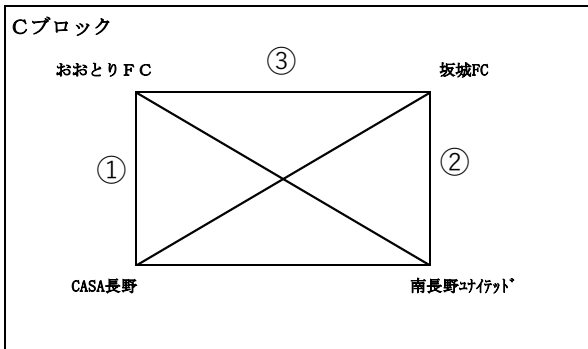

第65回 長野県中学校総合体育大会夏季大会 北信地区大会 (サッカー競技) 予選リーグ組み合わせ

1日目

2日目

会場：リバーフロントB面

会場：リバーフロントB面

会場：リバーフロントC面

会場：リバーフロントC面

会場：リバーフロントD面

会場：リバーフロントD面

会場：リバーフロントE面

会場：リバーフロントE面