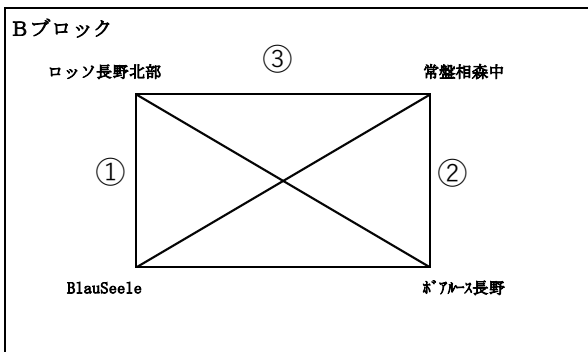

第65回 長野県中学校総合体育大会夏季大会 北信地区大会 (サッカー競技) 予選リーグ組み合わせ

1日目

2日目

会場：リバーフロントB面

会場：リバーフロントB面

会場：リバーフロントC面

会場：リバーフロントC面

会場：リバーフロントD面

会場：リバーフロントD面

会場：リバーフロントE面

会場：リバーフロントE面