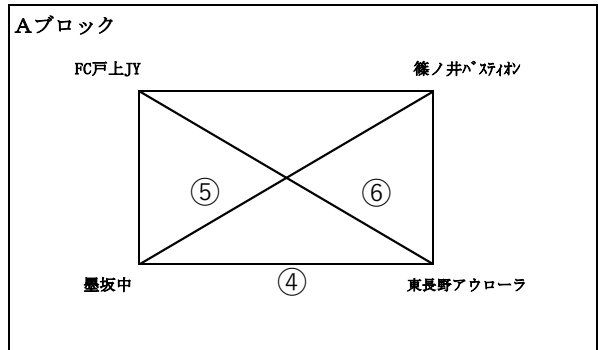

第65回 長野県中学校総合体育大会夏季大会 北信地区大会 (サッカー競技) 予選リーグ組み合わせ

1日目

2日目

会場：リバーフロントB面

会場：リバーフロントB面

会場：リバーフロントC面

会場：リバーフロントC面

会場：リバーフロントD面

会場：リバーフロントD面

会場：リバーフロントE面

会場：リバーフロントE面