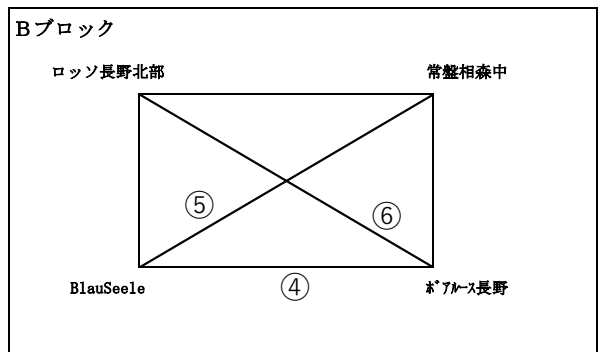

第65回 長野県中学校総合体育大会夏季大会 北信地区大会 (サッカー競技) 予選リーグ組み合わせ

1日目

2日目

会場：リバーフロントB面

会場：リバーフロントB面

会場：リバーフロントC面

会場：リバーフロントC面

会場：リバーフロントD面

会場：リバーフロントD面

会場：リバーフロントE面

会場：リバーフロントE面