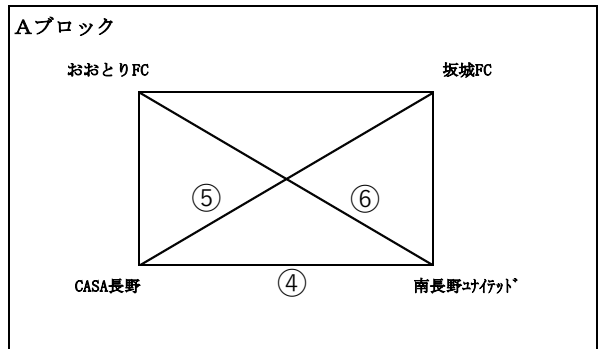

第65回 長野県中学校総合体育大会夏季大会 北信地区大会 (サッカー競技) 予選リーグ組み合わせ

1日目

2日目

会場：リバーフロントB面

会場：リバーフロントB面

会場：リバーフロントC面

会場：リバーフロントC面

会場：リバーフロントD面

会場：リバーフロントD面

会場：リバーフロントE面

会場：リバーフロントE面