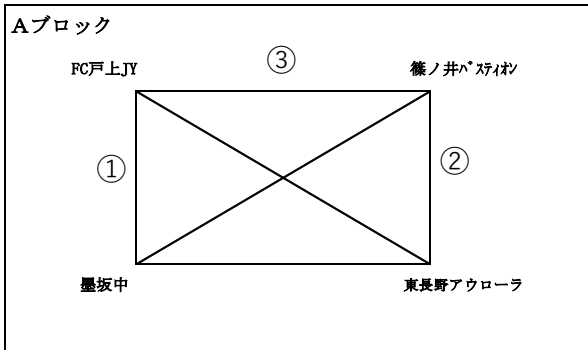

第65回 長野県中学校総合体育大会夏季大会 北信地区大会 (サッカー競技) 予選リーグ組み合わせ

1日目

2日目

会場：リバーフロントB面

会場：リバーフロントB面

会場：リバーフロントC面

会場：リバーフロントC面

会場：リバーフロントD面

会場：リバーフロントD面

会場：リバーフロントE面

会場：リバーフロントE面