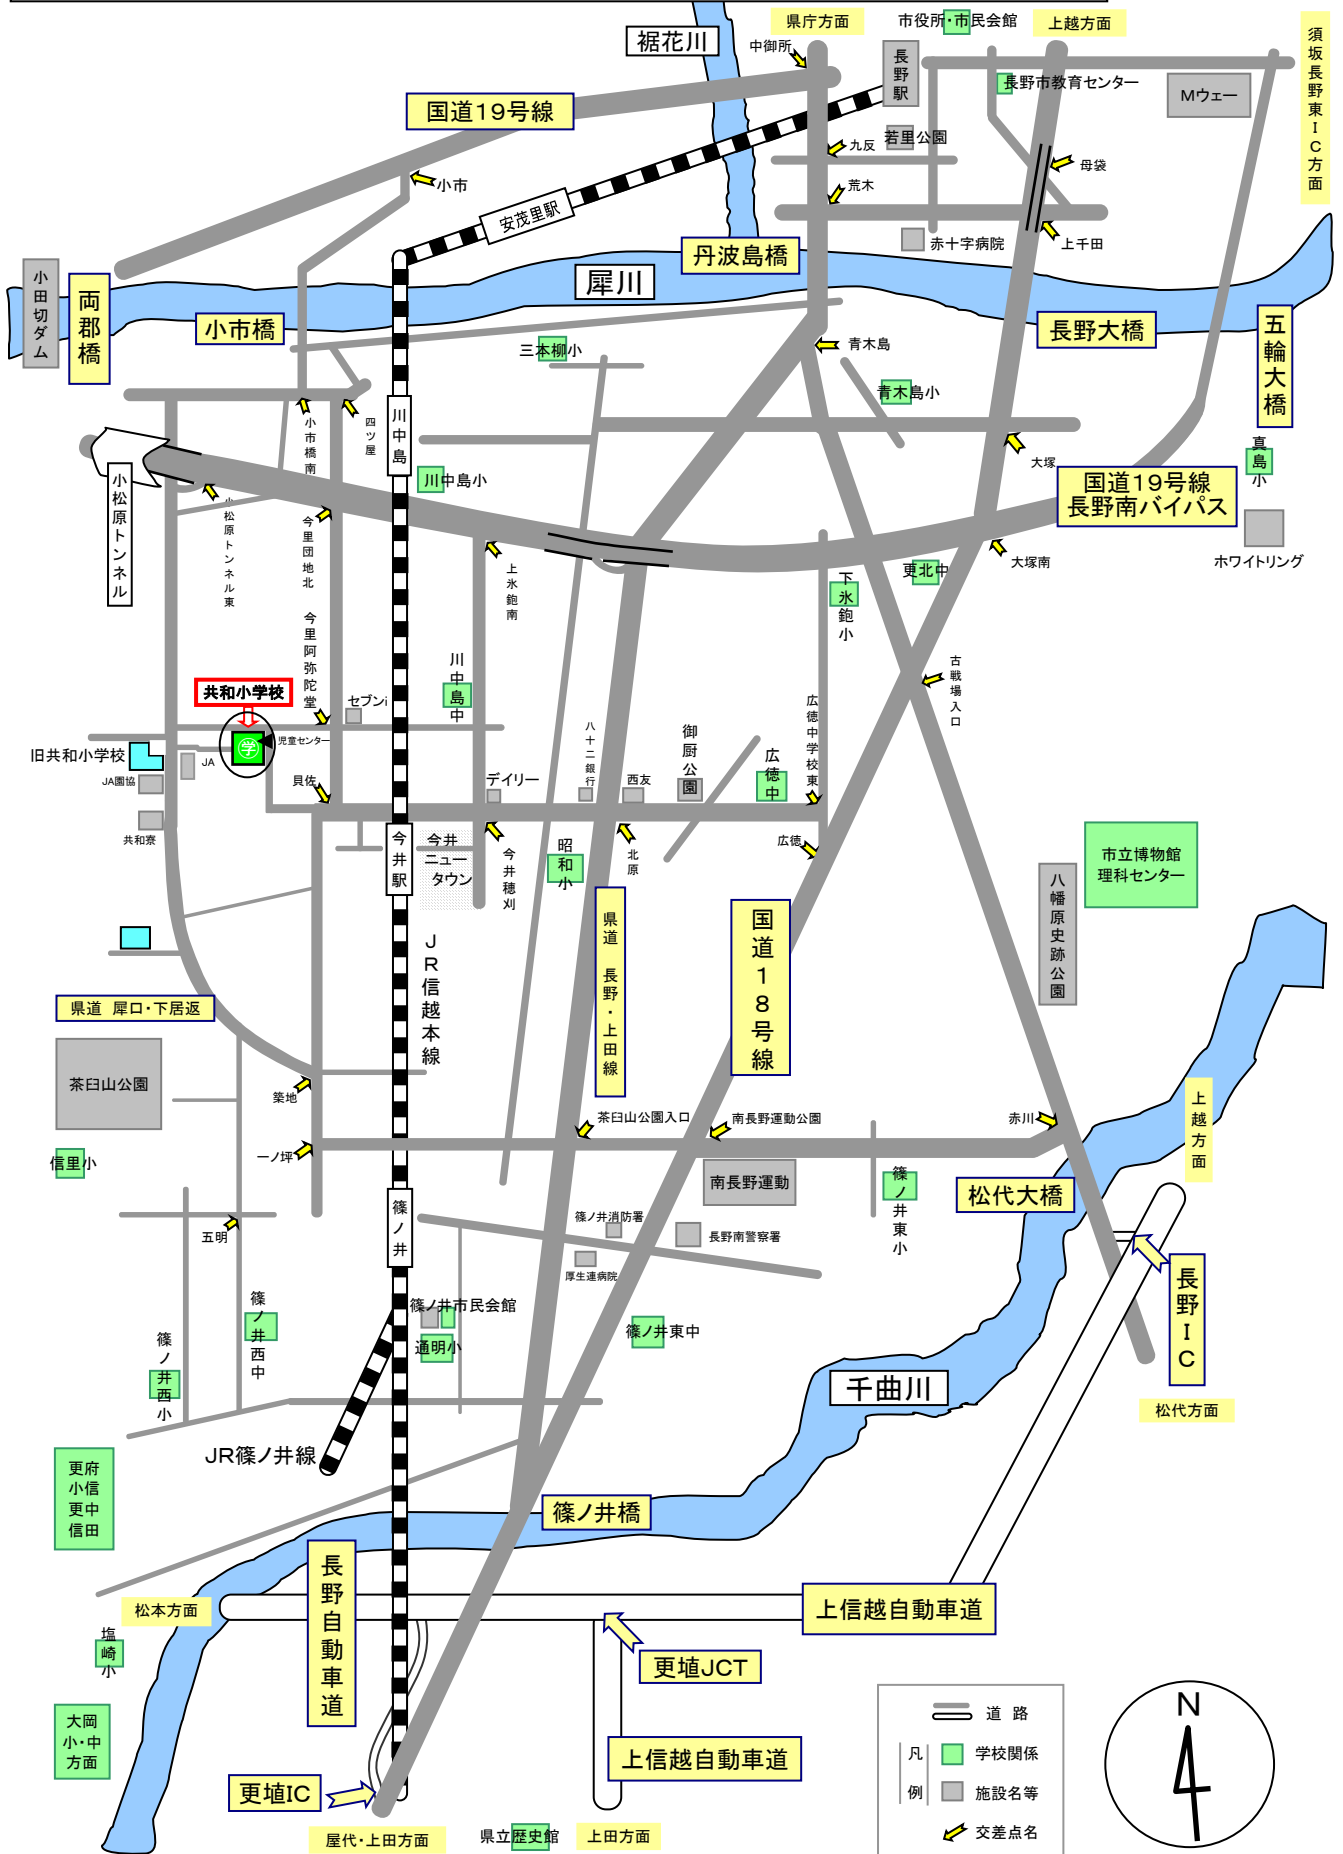

共和小学校周辺略地図

〒381-2235 長野市篠ノ井小松原600

TEL 026-292-0199 FAX 026-261-1436

Email kyowajs@es.nagano-ngn.ed.jp

共和小へ列車でお越しの方は、
信越線・しなの鉄道「今井駅」で
下車し、駅西口より北西方向に
徒歩で約15分(1.2km)です。

- 道路
- 凡 学校関係
- 例 施設名等
- 交差点名